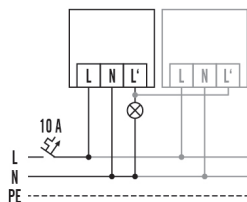

ALGEMEEN
 Gevoeligheid 100 %

KANALEN (VERLICHTING / HVAC)
 Kanaal C1

Bedrijfsmodus Verlichting AAN
 Instelwaarde helderheid /
 schakeldrempel 10 lx
 Nalooptijd 2 min

Maattekening

Detectiehoek

Detectieafstand

Dwars (A)	r 20 m
Frontaal (B)	r 8 m
Onderkruipbeveiliging (C)	∅ 6 m

Schakelschema

Schakelschema

Standaardschema met optionele parallelschakeling van max. 8 bewegingsmelders.

Bij schakeling van inductoren (bijv. relais, magneetschakelaars, voorschakelapparatuur) kan een RC-filter (A) nodig zijn.