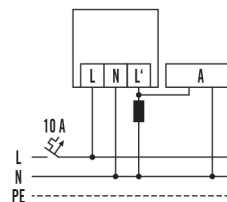

ALGEMEEN
 Gevoeligheid 100 %

KANALEN (VERLICHTING / HVAC)
 Kanaal C1

Bedrijfsmodus Verlichting AAN
 Instelwaarde helderheid /
 schakeldrempel 10 lx
 Nalooptijd 2 min

Maattekening

Detectiehoek

Detectieafstand

Dwars (A)	r 20 m
Frontaal (B)	r 8 m
Onderkruipbeveiliging (C)	∅ 6 m

Schakelschema

Schakelschema

Standaardschema met optionele parallelschakeling van max. 8 bewegingsmelders.

Bij schakeling van inductoren (bijv. relais, magneetschakelaars, voorschakelapparatuur) kan een RC-filter (A) nodig zijn.