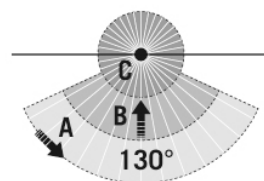

ALGEMEEN
 Gevoeligheid 100 %

KANALEN (VERLICHTING / HVAC)
 Kanaal C1

Bedrijfsmodus Verlichting AAN
 Instelwaarde helderheid /
 schakeldrempel 10 lx
 Nalooptijd 2 min

Maattekening

Detectiehoek

Detectieafstand