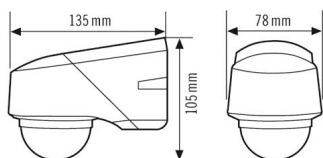

RC 130i wit

Artikelnummer   **GTIN**
EM10015014   4015120015014

Schakelcontact   maakcontact / potentiaalvoerend
Impulsgevingang   –

Impulsfunctie   ✓
Nalooptijd   15 s...30 min (stapsgewijs verstelbaar)

Fabrieksinstelling

ALGEMEEN
Gevoeligheid   100 %

KANALEN (VERLICHTING / HVAC)
Kanaal   C1

Bedrijfsmodus   Verlichting AAN
Instelwaarde helderheid /
schakeldrempel   10 lx
Nalooptijd   2 min

Maattekening