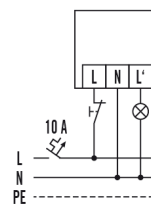

RC 130i wit

Artikelnummer	GTIN
EM10015014	4015120015014

Technische gegevens

ALGEMEEN	
Apparaatcategorie	Buitenbewegingsmelder
Productinformatie	Let op de Verklaring installatieautomaat in het downloadgedeelte van het product.
Gebuiikersinterface	Potentiometer, IR-afstandsbediening
Leveringsomvang	inclusief lensmasker
Op afstand te bedienen	✓
Conformiteit	CE, EAC, RoHS, AEEA
Garantie	5 jaar
BEVESTIGING	
Montagevariant	Opbouw
Montageplaats	Plafond / wand
Type aansluiting	Insteekklem
Aansluitbare kabeldiameter	1,5 – 2,5 mm ²
BEHUIZING	
Afmetingen	Lengte 135 mm x Breedte 78 mm x Hoogte/ diepte 105 mm
Gewicht	299 g
Materiaal	UV-gestabiliseerd polycarbonaat
Beschermingsgraad	IP54
Toegestane omgevingstemperatuur	-25 °C...+55 °C
Relatieve luchtvochtigheid	5 – 95 %, niet condenserend
Kleur	wit, overeenkomstig RAL 9010
ELEKTRISCHE UITVOERING	
Besturingssysteem	ON/OFF
Beschermingsklasse	II
Nom. spanning	230 – 230 V AC / 50 – 50 Hz

Standardschema met handmatig inschakelen als extra mogelijkheid.

Gedetailleerde productbeschrijving

- Bewegingsmelder met **130° detectiehoek** en groot bereik
- 360° onderkruipbeveiliging voor volledige detectie, uit te schakelen met afstandsbediening
- Te programmeren via afstandsbediening, bijv. continulicht AAN/UIT en automatische inleesfunctie voor de actuele lichtwaarde
- Ingebouwd fabrieksprogramma dus onmiddellijk bedrijfsklaar
- Voorkoming van bedieningsfouten door ingebouwde keuzeschakelaar voor testfunctie/afstandsbediening/potentiometer
- Enkelhandige steekvoetmontage
- Dubbele membraan-kabelinvoer
- Verdekte aansluitsokkel met grote bedradingsruimte
- Aanpassing van het bereik van de sensor met extra focus-LED als instelhulp
- Verzinkbare insteementen voorkomen het per ongeluk wijzigen van parameters
- Dankzij het draaischarnier is wand- of plafondmontage mogelijk zonder Toebehoren
- Afdekken van individuele zones met behulp van meegeleverde afdekkap
- Speciale hoeksteun voor binnen- en buitenhoekmontage als accessoire