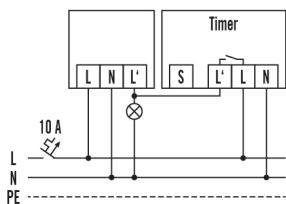

Dwars (A)	r 20 m
Frontaal (B)	r 8 m
Onderkruipbeveiliging (C)	∅ 6 m

Schakelschema

Schakelschema

Standaardschema met optionele parallelschakeling van max. 8 bewegingsmelders.

Bij schakeling van inductoren (bijv. relais, magneetschakelaars, voorschakelapparatuur) kan een RC-filter (A) nodig zijn.

RC 130i wit

Artikelnummer

EM10015014

GTIN

4015120015014

Schakelschema

Standardschema met trappenhuisautomatischschakeling.

Schakelschema

Standardschema met handmatig inschakelen als extra mogelijkheid.

Gedetailleerde productbeschrijving

- Bewegingsmelder met **130° detectiehoek** en groot bereik
- 360° onderkruipbeveiliging voor volledige detectie, uit te schakelen met afstandsbediening
- Te programmeren via afstandsbediening, bijv. continulicht AAN/UIT en automatische inleesfunctie voor de actuele lichtwaarde
- Ingebouwd fabrieksprogramma dus onmiddellijk bedrijfsklaar
- Voorkoming van bedieningsfouten door ingebouwde keuzeschakelaar voor testfunctie/afstandsbediening/potentiometer
- Enkelhandige steekvoetmontage
- Dubbele membraan-kabelinvoer
- Verdekte aansluitsokkel met grote bedradingsruimte
- Aanpassing van het bereik van de sensor met extra focus-LED als instelhulp
- Verzinkbare insteementen voorkomen het per ongeluk wijzigen van parameters
- Dankzij het draaischarnier is wand- of plafondmontage mogelijk zonder Toebehoren
- Afdekken van individuele zones met behulp van meegeleverde afdekkap
- Speciale hoeksteun voor binnen- en buitenhoekmontage als accessoire