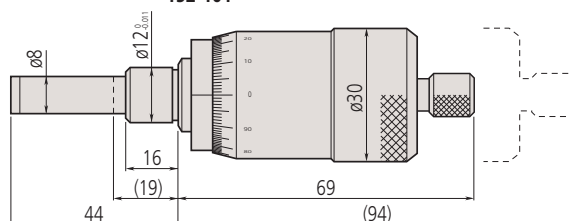

Beépíthető mikrométer gyorsállítású orsóval

Specifikáció

Síklapúság	0,01mm
Skála	Keménykróm bevonat
Orsóemelkedés	1 mm
Mérési felület	Keményfém betét

Sorozat 152 - Gyorsállítású orsóval 1 mm/ford

Finomállítású beépíthető mikrométer jellemzői:

- 1mm/ford állítás

152-102

152-103

Metrikus

No.	Tartomány [mm]	Pontosság [μm]	Orsóvég	Szár	Szár Ø	Tömeg [g]
152-101	0 - 15	±2	Sík (keményfém)	Sima	12 mm	205
152-102	0 - 25	±2	Sík (keményfém)	Sima	12 mm	230
152-103	0 - 50	±4	Sík (keményfém)	Sima	12 mm	355

152-101

152-102

152-103

(): teljes orsóbehúzással