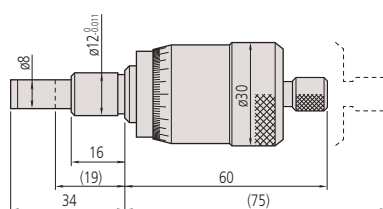

Beépíthető mikrométer gyorsállítású orsóval

Specifikáció

Síklapúság	0,01mm
Skála	Keménykróm bevonat
Orsóemelkedés	1 mm
Mérési felület	Keményfém betét

Sorozat 152 - Gyorsállítású orsóval 1 mm/ford

Finomállítású beépíthető mikrométer jellemzői:

- 1mm/ford állítás

152-102

152-103

Metrikus

No.	Tartomány [mm]	Pontosság [μm]	Orsóvég	Szár	Szár Ø	Tömeg [g]
152-101	0 - 15	±2	Sík (keményfém)	Sima	12 mm	205
152-102	0 - 25	±2	Sík (keményfém)	Sima	12 mm	230
152-103	0 - 50	±4	Sík (keményfém)	Sima	12 mm	355

152-101

152-102

152-103

(): teljes orsóbehúzással