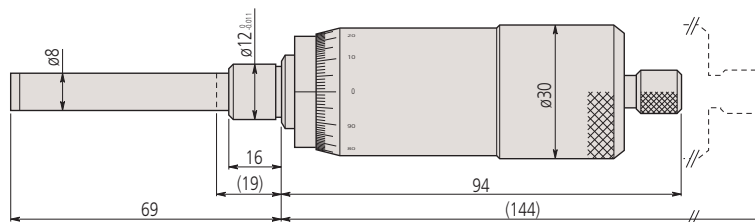

Beépíthető mikrométer gyorsállítású orsóval

Specifikáció

Síklapúság	0,01mm
Skála	Keménykróm bevonat
Orsóemelkedés	1 mm
Mérési felület	Keményfém betét

Sorozat 152 - Gyorsállítású orsóval 1 mm/ford

Finomállítású beépíthető mikrométer jellemzői:

- 1mm/ford állítás

152-102

152-103

Metrikus

No.	Tartomány [mm]	Pontosság [μm]	Orsóvég	Szár	Szár Ø	Tömeg [g]
152-101	0 - 15	±2	Sík (keményfém)	Sima	12 mm	205
152-102	0 - 25	±2	Sík (keményfém)	Sima	12 mm	230
152-103	0 - 50	±4	Sík (keményfém)	Sima	12 mm	355

152-101

152-102

152-103

(): teljes orsóbehúzással