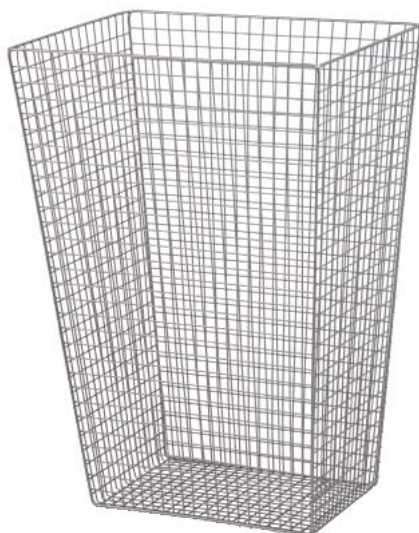

Ein Unternehmen der
Wolf-Gruppe

AIR-WOLF

AUSSCHREIBUNGSTEXT

Abfallkorb mit 60 Liter Volumen, Edelstahl poliert, nach unten konisch zulaufend zur einfacheren Entnahme des Abfallbeutels, besonders feinschichtig, inklusive Befestigungsmaterial, mit Wandhalterung, für Aufputzmontage oder bodenstehend

ABMESSUNGEN

H x B x T 630 x 440 x 315 mm
Gewicht 2,7 kg

EINSATZGEBIETE

Universell einsetzbar, auch in öffentlichen, stark frequentierten und vandalismusgefährdeten Bereichen: Flughäfen, Bahnhöfe, Stadien, Veranstaltungshallen, Gastronomie, Schulen, Kindergärten, Universitäten, Diskotheken, Kommunalbauten, Krankenhäuser, Ladengeschäfte, Kanzleien, Büros, Theater, Kinos, Hotels, Freizeiteinrichtungen, Wellness etc.

OPTIONAL - PASSENDE ABFALLBEUTEL

Abfallbeutel aus HDPE,
transparent, mit Seitenfaltung,
reiß- und durchstoßfest,
L x B: 995 x 800 mm, Umfang: 1.600 mm
10 Rollen à 50 Beutel im Karton,
insgesamt 500 Beutel,
Art. 22-418

Abfallbeutel aus LDPE,
transparent, mit Seitenfaltung,
reiß- und durchstoßfest,
L x B: 1.005 x 800 mm, Umfang: 1.600 mm
10 Rollen à 20 Beutel im Karton,
insgesamt 250 Beutel,
Art. 22-442