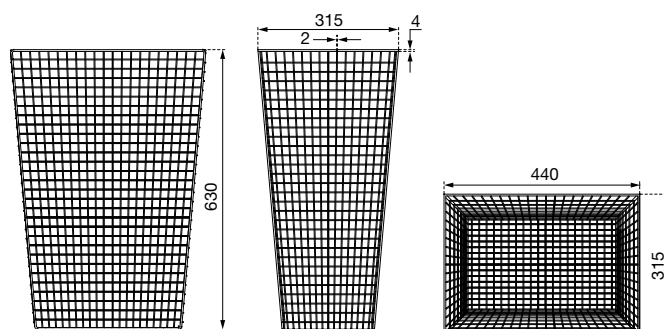

Ein Unternehmen der
Wolf-Gruppe

AIR-WOLF

AUSSCHREIBUNGSTEXT

Abfallkorb mit 60 Liter Volumen, Edelstahl poliert, nach unten konisch zulaufend zur einfacheren Entnahme des Abfallbeutels, besonders feinschichtig, inklusive Befestigungsmaterial, mit Wandhalterung, für Aufputzmontage oder bodenstehend

ABMESSUNGEN

H x B x T 630 x 440 x 315 mm
Gewicht 2,7 kg

EINSATZGEBIETE

Universell einsetzbar, auch in öffentlichen, stark frequentierten und vandalismusgefährdeten Bereichen: Flughäfen, Bahnhöfe, Stadien, Veranstaltungshallen, Gastronomie, Schulen, Kindergärten, Universitäten, Diskotheken, Kommunalbauten, Krankenhäuser, Ladengeschäfte, Kanzleien, Büros, Theater, Kinos, Hotels, Freizeiteinrichtungen, Wellness etc.

OPTIONAL - PASSENDE ABFALLBEUTEL

Abfallbeutel aus HDPE,
transparent, mit Seitenfaltung,
reiß- und durchstoßfest,
L x B: 995 x 800 mm, Umfang: 1.600 mm
10 Rollen à 50 Beutel im Karton,
insgesamt 500 Beutel,
Art. 22-418

Abfallbeutel aus LDPE,
transparent, mit Seitenfaltung,
reiß- und durchstoßfest,
L x B: 1.005 x 800 mm, Umfang: 1.600 mm
10 Rollen à 20 Beutel im Karton,
insgesamt 250 Beutel,
Art. 22-442