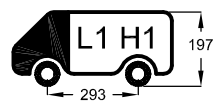

Ford Transit ≥2000

300x160cm.

 E	10x	 M8	30x	 10x
	10x	 M8	40x	 10x
	10x	 M8x16	10x	 M8
 M8	20x	 M8x20	20x	 1x
 KING-PING	2x	 M8x25	10x	

www.king-ping.com
Info@king-ping.com

- Bij onduidelijkheden raadpleeg uw leverancier!
- Pour plus de renseignements consultez votre fournisseur!
- Bei eventuellen Unklarheiten, bitten wir Sie mit Ihren Lieferanten Kontakt aufzunehmen!
- Might this not be clear, please contact your supplier!