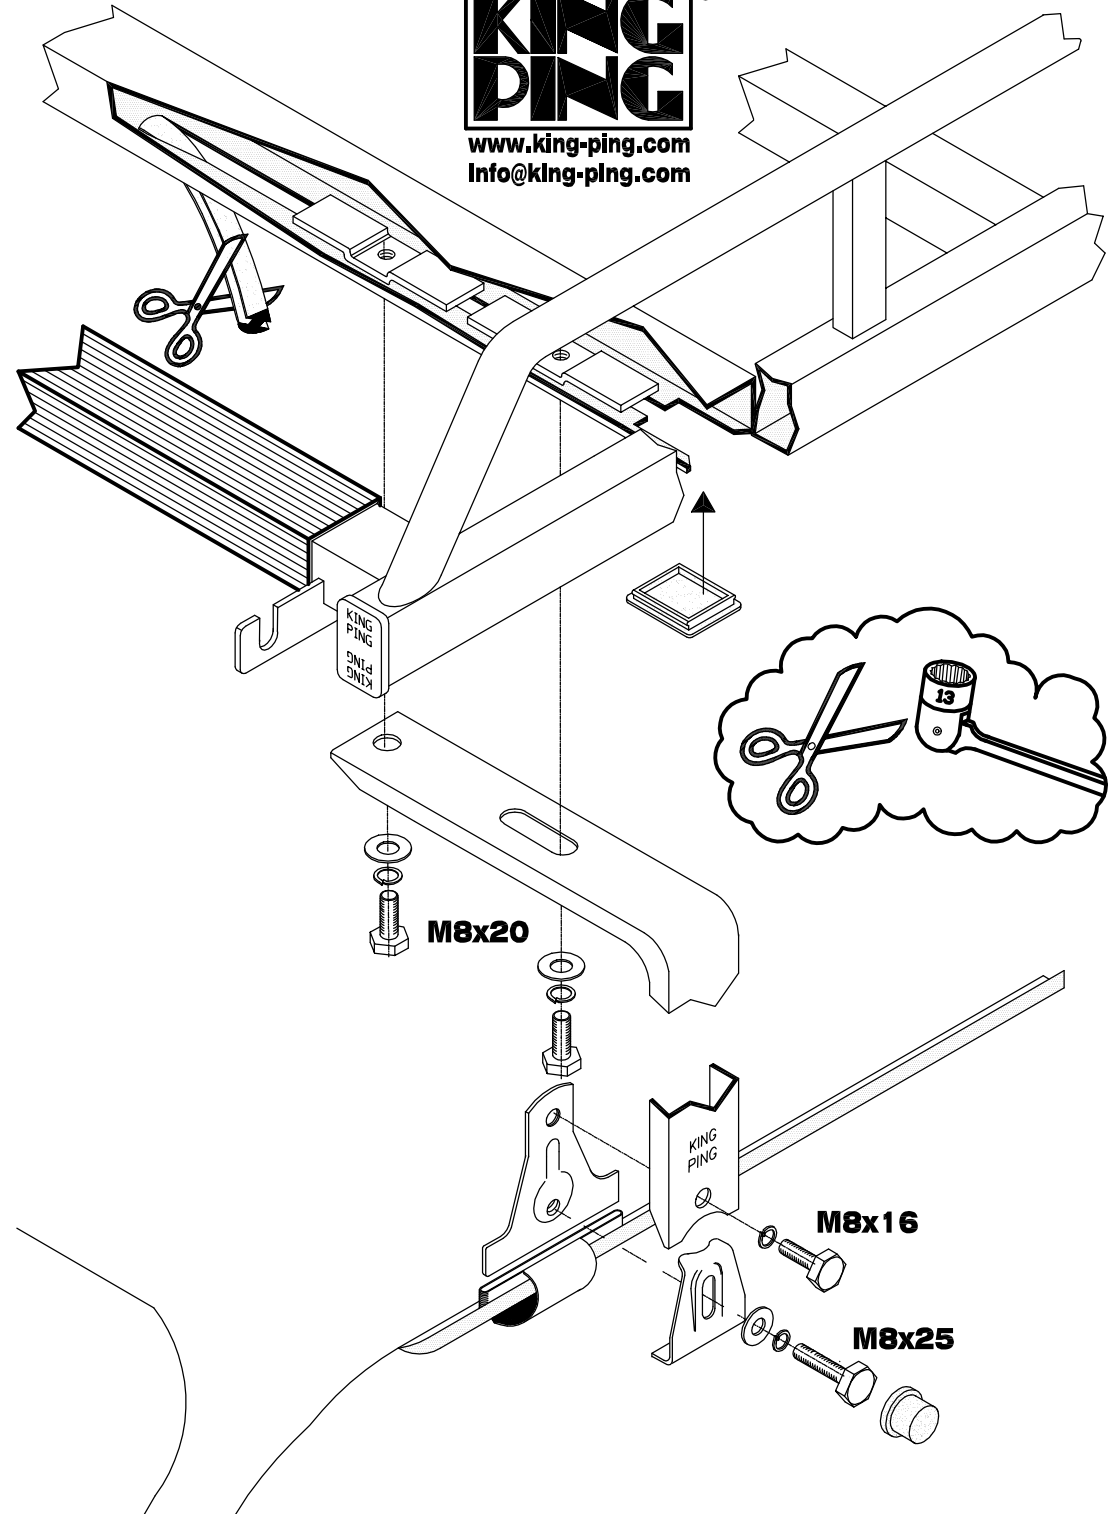

Ford Transit ≥2000

300x160cm.

 E	10x	 M8	30x	 10x
	10x	 M8	40x	 10x
	10x	 M8x16	10x	 M8
 M8	20x	 M8x20	20x	 1x
 KING-PING	2x	 M8x25	10x	

www.king-ping.com
Info@king-ping.com

- Bij onduidelijkheden raadpleeg uw leverancier!
- Pour plus de renseignements consultez votre fournisseur!
- Bei eventuellen Unklarheiten, bitten wir Sie mit Ihren Lieferanten Kontakt aufzunehmen!
- Might this not be clear, please contact your supplier!