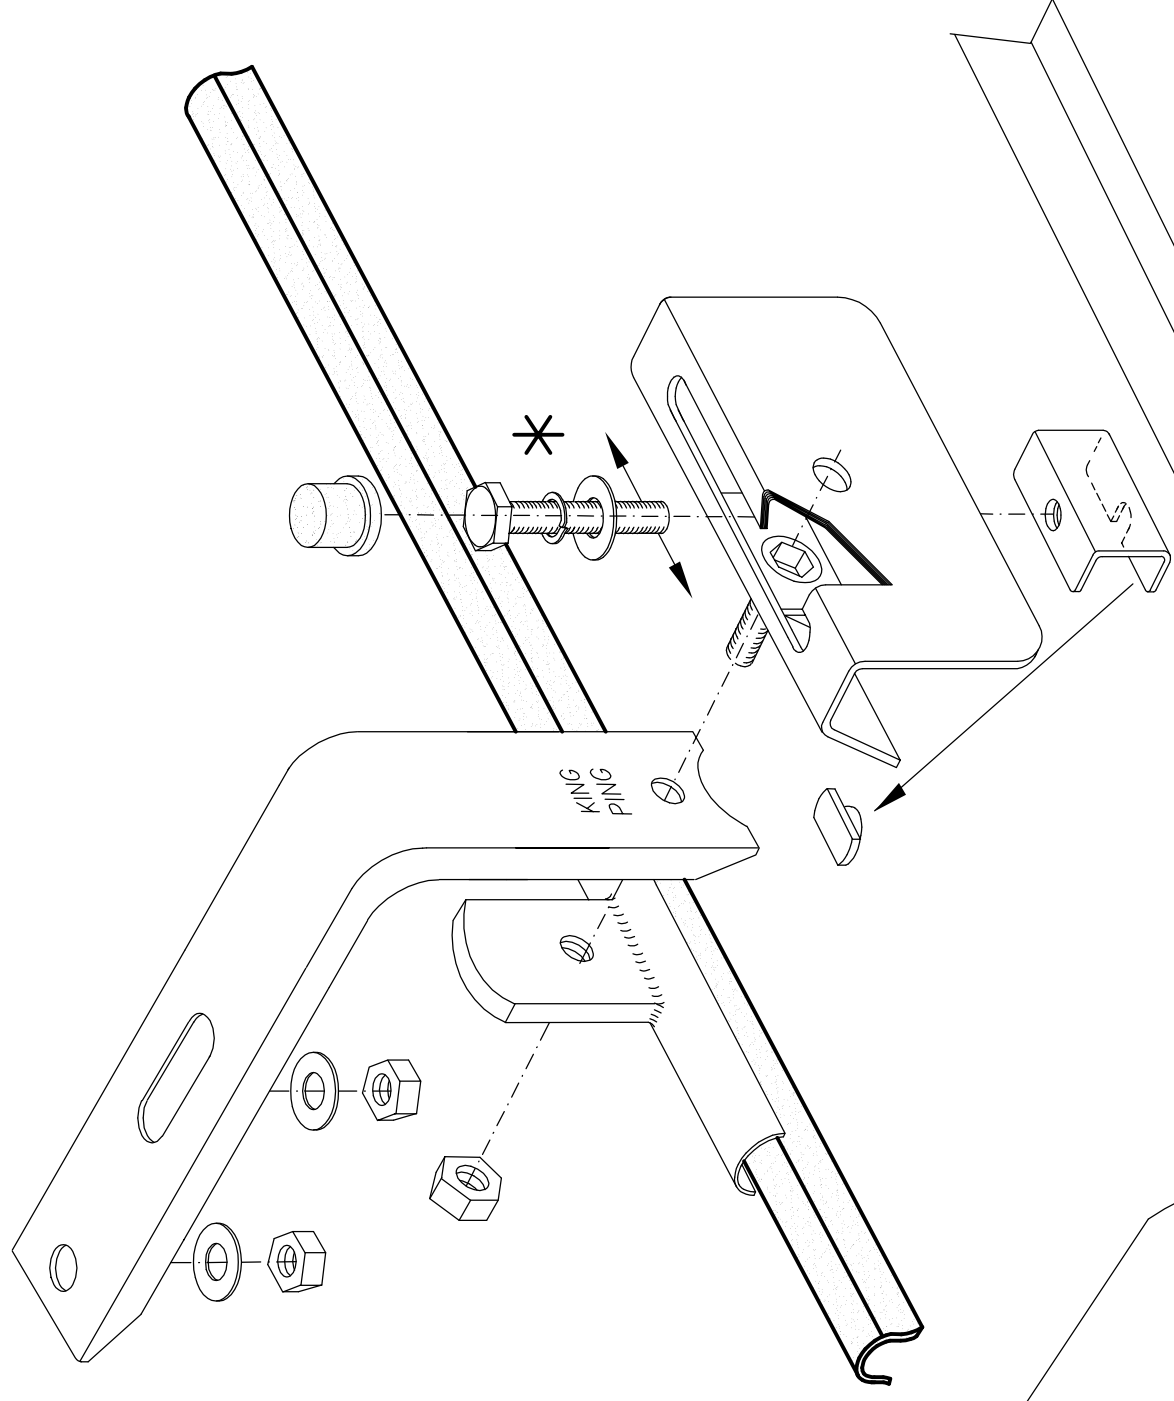

# IVECO Daily City Truck

250x173cm.

 6X	 M8	 M6x45	 6X
 6X	 M8x20	 M6 3xD	 6X
 6X	 3xD M8	 M6	 6X
 6X	 KING PING	 M6	 6X

- Bij onduidelijkheden raadpleeg uw leverancier!
- Might this not be clear, please contact your supplier!
- Bei eventuellen Unklarheiten, bitten wir Sie mit Ihren Lieferanten Kontakt aufzunehmen!
- Pour plus de renseignements consultez votre fournisseur!

08/2013 ALUVD250173S

MONTAGEFILM KING-ALU IMPERIAAL

**KING PING**

www.king-ping.com  
info@king-ping.com