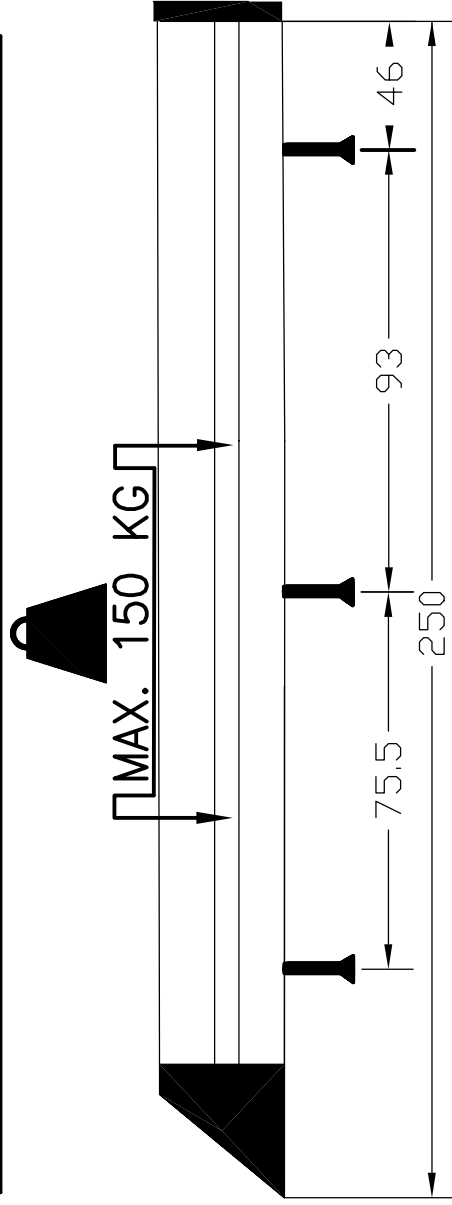

# IVECO Daily City Truck

250x173cm.

 6X	 M8	 M6x45	 6X
 6X	 M8x20	 M6 3xD	 6X
 6X	 3xD M8	 M6	 6X
 6X	 KING PING	 M6	 6X

- Bij onduidelijkheden raadpleeg uw leverancier!
- Might this not be clear, please contact your supplier!
- Bei eventuellen Unklarheiten, bitten wir Sie mit Ihren Lieferanten Kontakt aufzunehmen!
- Pour plus de renseignements consultez votre fournisseur!

08/2013 ALUVD250173S

MONTAGEFILM KING-ALU IMPERIAAL

**KING PING**

www.king-ping.com  
info@king-ping.com