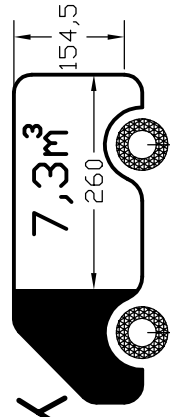

# IVECO Daily City Truck

250x173cm.

 6X	 M8	 M6x45	 6X
 6X	 M8x20	 M6 3xD	 6X
 6X	 3xD M8	 M6	 6X
 6X	 KING PING	 M6	 6X

- Bij onduidelijkheden raadpleeg uw leverancier!
- Might this not be clear, please contact your supplier!
- Bei eventuellen Unklarheiten, bitten wir Sie mit Ihren Lieferanten Kontakt aufzunehmen!
- Pour plus de renseignements consultez votre fournisseur!

08/2013 ALUVD250173S

MONTAGEFILM KING-ALU IMPERIAAL

**KING PING**

www.king-ping.com  
info@king-ping.com