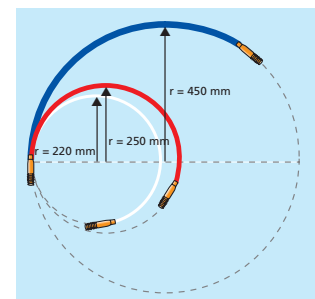

Die Cable Scout+ Biegeradien im Überblick.