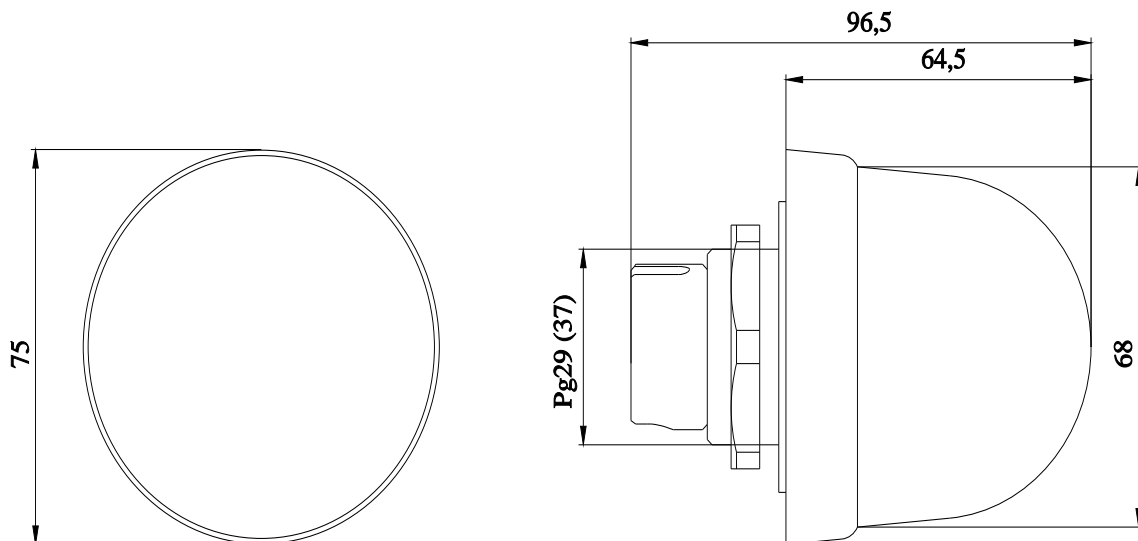

Weitere Informationen

Informationen zur Verpackung

<https://support.industry.siemens.com/cs/ww/de/view/109813875>

Information- and Downloadcenter (Kataloge, Broschüren,...)

<https://www.siemens.de/ic10>

Industry Mall (Online-Bestellsystem)

<https://mall.industry.siemens.com/mall/de/de/Catalog/product?mlfb=8WD5300-1AB>

CAX-Online-Generator

<http://support.automation.siemens.com/WW/CAXorder/default.aspx?lang=de&mlfb=8WD5300-1AB>

Service&Support (Handbücher, Betriebsanleitungen, Zertifikate, Kennlinien, FAQs,...)

<https://support.industry.siemens.com/cs/ww/de/ps/8WD5300-1AB>

Bilddatenbank (Produktfotos, 2D-Maßzeichnungen, 3D-Modelle, Geräteschaltpläne, EPLAN Makros, ...)

<http://www.automation.siemens.com/bilddb/cax_de.aspx?mlfb=8WD5300-1AB&lang=de>