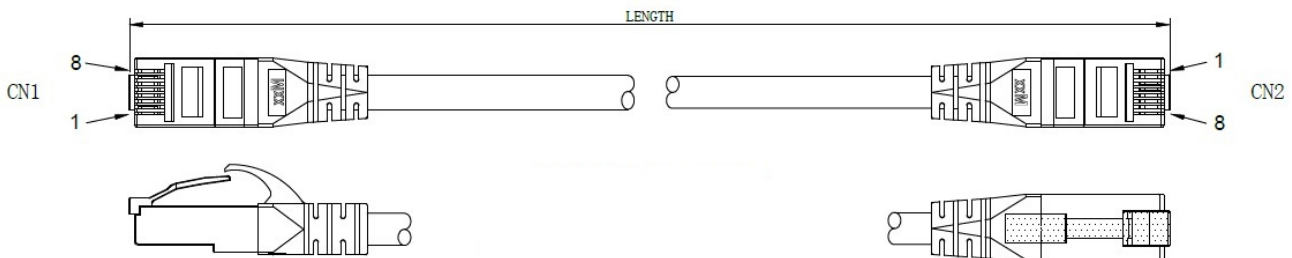

DATENBLATT

INFRALAN® RJ45 Patchkabel U/UTP, Cat.6A, LSZH, Premium, 500MHz, 0,5m, schwarz

Bandbreite | 500MHz

Normen, Zulassungen, Zertifizierungen

Steckverbinder | IEC 60603-7-41
Ölbeständig nach EN 60811-2-1 | Nein

Verfügbare Varianten

ArtNr.	Bezeichnung	Länge
IPK-6A-U-HFR-SW-0050	INFRALAN® RJ45 Patchkabel U/UTP, Cat.6A, LSZH, Premium, 500MHz, 0,5m, schwarz	0,5 m
IPK-6A-U-HFR-SW-0100	INFRALAN® RJ45 Patchkabel U/UTP, Cat.6A, LSZH, Premium, 500MHz, 1m, schwarz	1,0 m
IPK-6A-U-HFR-SW-0150	INFRALAN® RJ45 Patchkabel U/UTP, Cat.6A, LSZH, Premium, 500MHz, 1,5m, schwarz	1,5 m
IPK-6A-U-HFR-SW-0200	INFRALAN® RJ45 Patchkabel U/UTP, Cat.6A, LSZH, Premium, 500MHz, 2m, schwarz	2,0 m
IPK-6A-U-HFR-SW-0300	INFRALAN® RJ45 Patchkabel U/UTP, Cat.6A, LSZH, Premium, 500MHz, 3m, schwarz	3,0 m
IPK-6A-U-HFR-SW-0500	INFRALAN® RJ45 Patchkabel U/UTP, Cat.6A, LSZH, Premium, 500MHz, 5m, schwarz	5,0 m
IPK-6A-U-HFR-SW-0750	INFRALAN® RJ45 Patchkabel U/UTP, Cat.6A, LSZH, Premium, 500MHz, 7,5m, schwarz	7,5 m
IPK-6A-U-HFR-SW-1000	INFRALAN® RJ45 Patchkabel U/UTP, Cat.6A, LSZH, Premium, 500MHz, 10m, schwarz	10,0 m
IPK-6A-U-HFR-SW-1500	INFRALAN® RJ45 Patchkabel U/UTP, Cat.6A, LSZH, Premium, 500MHz, 15m, schwarz	15,0 m

Zeichnungen

Dieses Datenblatt wurde maschinell am 22-02-2024 erzeugt. Technische Änderungen vorbehalten.