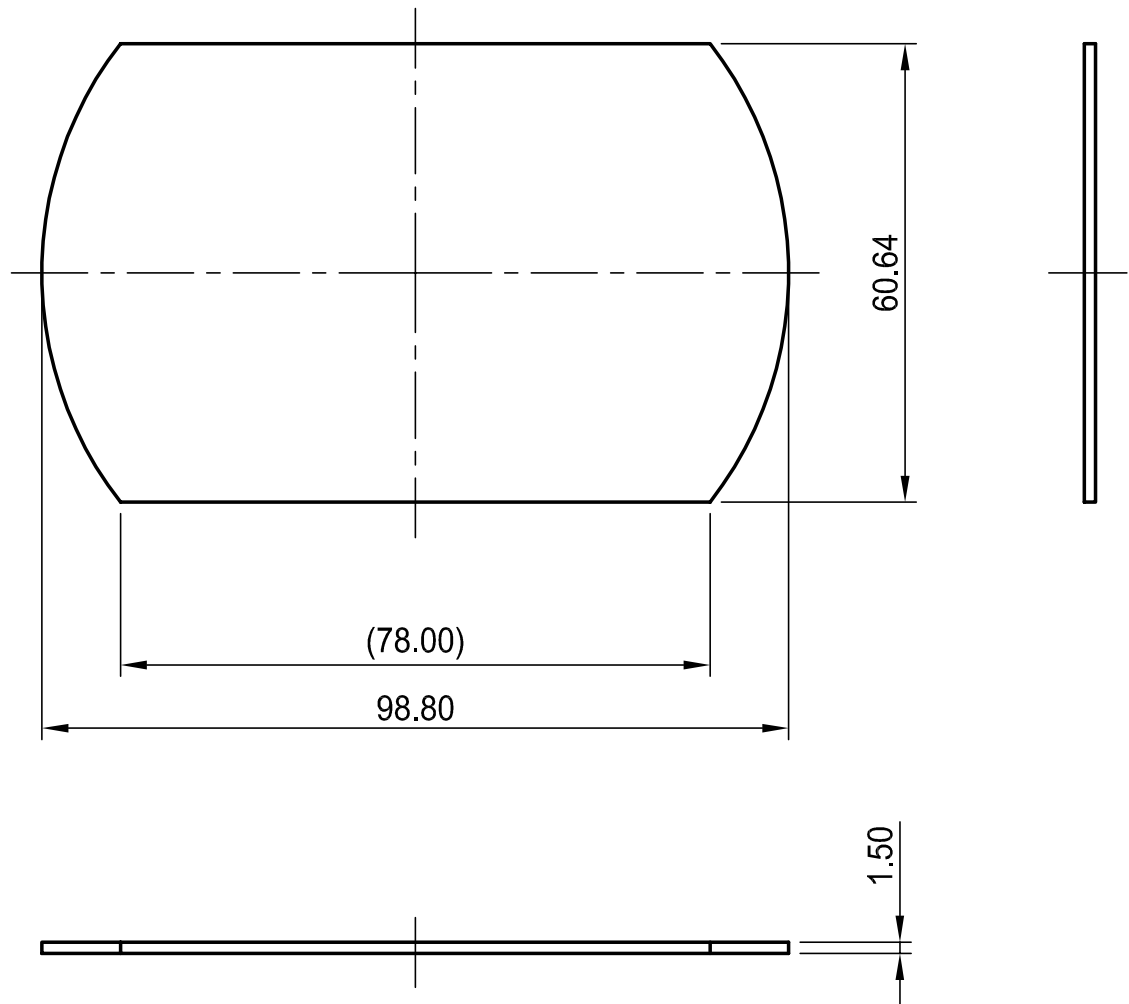

einseitig entspiegelt
beidseitig mit Schutzfolie

one side with anti-reflex-coating
both sides with protective foil

Informationskopie Copy for Information will not be updated wird nicht aktualisiert Technische Änderungen vorbehalten. Irrtümer und Druckfehler begründen keinen Anspruch auf Schadenersatz. Wichtige Einbaumaße bitte direkt mit dem aktuellen Produkt abstimmen. Subject to technical modification without prior notice. Typographical and other errors do not justify any claim for damages. All dimensions should be verified using an actual moulded part. Sous réserve de modifications techniques. Toute erreur ou faute d'impression ne justifie aucune demande d'indemnisation. Nous prions les clients de vérifier les dimensions des composants avec les boîtiers avant le montage.	Bearb. am: 21.09.97	Material:	Toleranzen:	 DIN 6 Teil 2
	Ersteller: Hasselb	PMMA (Plexiglas)	DIN 16901 T130	
	Freigabe:	Farbe:	Zeichnungsart:	
	Rev. Index: 3	glasklar	KUNDE	
Stand: 19.09.05	This document contains proprietary information of OKW Gehäusesysteme GmbH and is tendered subject to the conditions that the information be retained in confidence not be reproduced or copied and not be used or incorporated in any product.			Maßstab:
	CONTROL M Display window			1:1
	A9178001			
	Für dieses Dokument behalten wir uns alle Urheberrechte vor. Es darf auch auszugsweise weder vervielfältigt noch Dritten in irgendeiner Form zugänglich gemacht werden.			Bearbeiter: Hasselb
			Dateiname: 00003014