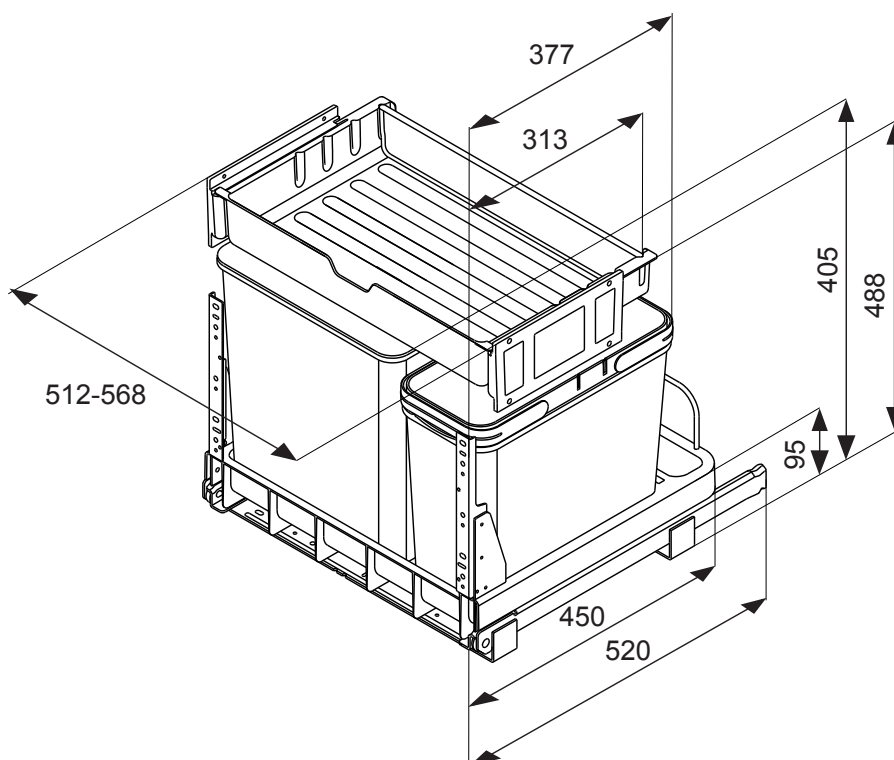

# EURO-BOXX55/60-R

Art.-Nr. 5360.00

**MÜLLEX®**

Tel.: +41 (0)55 645 55 55  
 Fax: +41 (0)55 645 54 55  
 info@muellex.ch  
 www.muellex.ch

Eine Marke von / une marque de  
 A. & J. Stöckli AG  
 CH-8754 Netstal