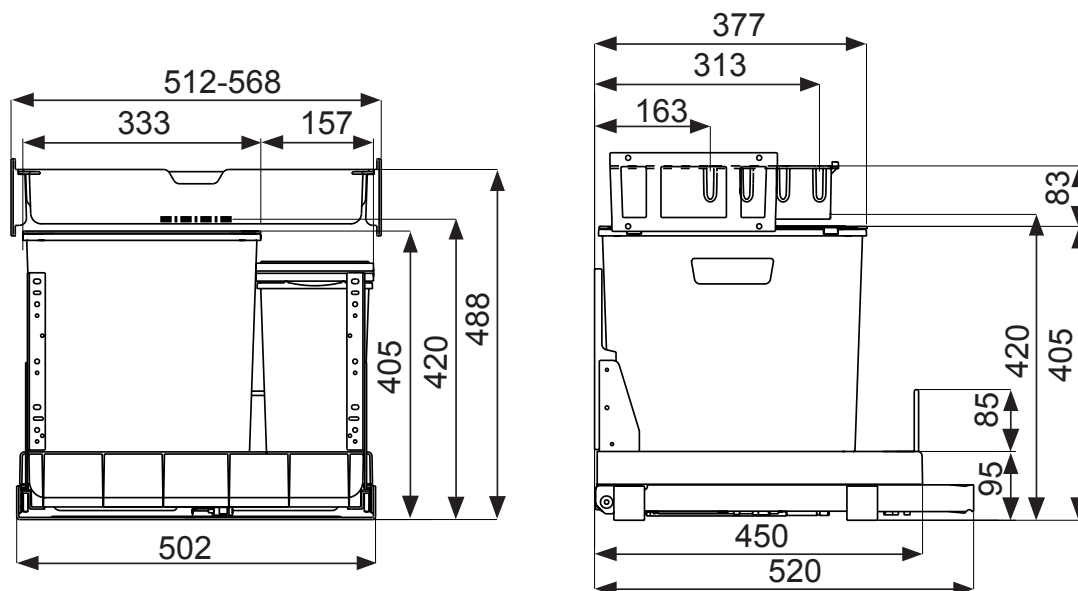

# EURO-BOXX55/60-R

Art.-Nr. 5360.00

**MÜLLEX®**

Tel.: +41 (0)55 645 55 55  
 Fax: +41 (0)55 645 54 55  
 info@muellex.ch  
 www.muellex.ch

Eine Marke von / une marque de  
 A. & J. Stöckli AG  
 CH-8754 Netstal