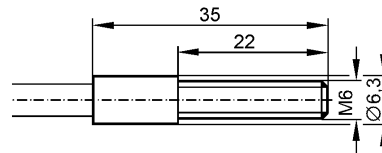

FT-00-MPV-M6/1,2m

Fiberoptiken

Produktmerkmale

Lichttaster

M6

Verstärker Tastweite

OKF 15 mm

OUF 15 mm

Erfassungsbereich

Tastweite

OKF: 15 mm / OUF: 15 mm

Umgebungsbedingungen

Umgebungstemperatur [°C]

-20...80

Mechanische Daten

Ausführung

gerade

Gesamtlänge [mm]

1200

Minimaler Biegeradius [mm]

20

Faseranordnung

Lichtleiter

PMMA