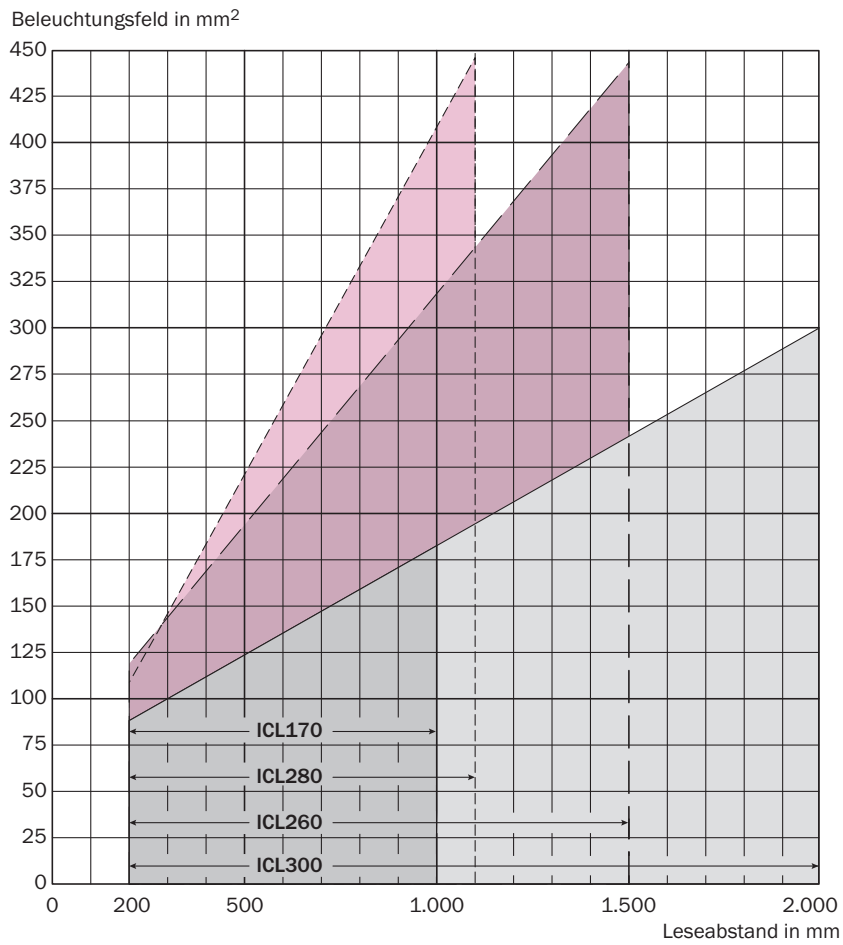

ICL260-F222

SICK
Sensor Intelligence.

Bestellinformationen

Typ	Artikelnr.
ICL260-F222	1052495

Weitere Geräteausführungen und Zubehör → www.sick.com/

Technische Daten im Detail

Technische Daten

Zubehörgruppe	Beleuchtungen
Zubehörfamilie	LED
Beschreibung	Ringbeleuchtung, Hellfeld, Beleuchtungsfarbe Rot, Beleuchtungsabstand 200 mm ... 1,5 m
Umgebungstemperatur Betrieb	0 °C ... +40 °C
Umgebungstemperatur Lager	-25 °C ... +70 °C ¹⁾
LED-Klasse	Risikogruppe 1 (geringes Risiko, IEC62471 : 2006)

¹⁾ Relative Feuchtigkeit: 93 %.

Klassifikationen

ECl@ss 5.0	27110635
ECl@ss 5.1.4	27110635
ECl@ss 6.0	27110635
ECl@ss 6.2	27110635
ECl@ss 7.0	27110635
ECl@ss 8.0	27110635
ECl@ss 8.1	27110635
ECl@ss 9.0	27110635
ECl@ss 10.0	27110635
ECl@ss 11.0	27110635
ETIM 5.0	EC000996
ETIM 6.0	EC000996
ETIM 7.0	EC000996
UNSPSC 16.0901	39101628

Lesefelddiagramm

- Beleuchtungsfeld ICL170-F222
- Beleuchtungsfeld ICL260-F222
- Beleuchtungsfeld ICL280-F222, ICL280-F202S01
- Beleuchtungsfeld ICL300-F222, ICL300-F202S01

SICK AUF EINEN BLICK

SICK ist einer der führenden Hersteller von intelligenten Sensoren und Sensorlösungen für industrielle Anwendungen. Ein einzigartiges Produkt- und Dienstleistungsspektrum schafft die perfekte Basis für sicheres und effizientes Steuern von Prozessen, für den Schutz von Menschen vor Unfällen und für die Vermeidung von Umweltschäden.