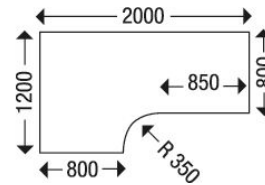

**Artikelnummer:** 242540

**Kurzbeschreibung:** Schäfer Shop Pure  
Winkelschreibtisch, PLANOVA BASIC, B 2000  
mm, lichtgrau, Gestell weissalu

**Langbeschreibung:** Der Winkelschreibtisch

Planova Basic ist 2000 mm breit und steht auf einem C-Fuss-Gestell aus pulverbeschichtetem Stahl. Die Platte des Winkelschreibtischs Planova Basic hat rechts/links einen Ansatz im 90 Grad Winkel. Der Winkelschreibtisch Planova Basic ist ein ausgesprochen funktionales Büromöbelstück, das Ihnen zahlreiche Erweiterungs- und Anbauoptionen sowie praktisches Zubehör bietet. Beispielweise ermöglicht Ihnen der 800 mm breite Ansatz der rechtwinkligen Tischplatte das Anstellen eines weiteren Schreibtischs, um Ihren Arbeitsplatz zu vergrößern und zusätzliche Ablage- und Stellfläche zu schaffen. Dabei sorgen horizontale Kabelkanäle in den Traversen der Tische sowie vertikale Kabelschächte in den Seitenwangen der C-Füsse für eine korrekte Kabelführung vom Boden bis zu den Durchlässen in den 25 mm dicken Platten. übrigens: Optional erhältliche Akzentleisten lassen Ihren Winkelschreibtisch Planova Basic zu einem Hingucker werden. Weitere Details: Winkelschreibtisch Planova Basic mit 90 Ansatz rechts/links 25 mm Plattenstärke mit 3 mm Kunststoffumleimer Aus strapazierfähigen, melaminharzbeschichteten Spanplatten C-Fuss-Gestell mit Höhenausgleichsschrauben und Stützfuss Pulverbeschichtetes Oval-Stahlgestell in weissalu oder weiss, Akzentleiste weissalu Horizontale und vertikale Kabelführung möglich, Kabeldurchlässe Kabelkanal aus Stahlblech, mit Seitenwange verschraubt Akzentleisten optional erhältlich Schäfer Dekorsystem, passend zum Schranksystem Tetris solid, Tetris Wood und Tetris Wall Made in Germany 3D Planungs-Service inklusive Bestandteil des umfangreichen Büromöbelprogramms Planova Basic Montage inklusive Farbe Platte/Gestell: lichtgrau/weissalu, Buche-Dekor/ weissalu, Ahorn-Dekor/weissalu, Kirsche Romana-Dekor/weissalu, weiss/weissalu, lichtgrau/weiss, Buche-Dekor/weiss, Ahorn-Dekor/weiss, Kirsche Romana-Dekor/weiss, weiss/weiss Masse: B 2000 mm x T 1200/800 mm x H 717 mm Garantie: 5 Jahre