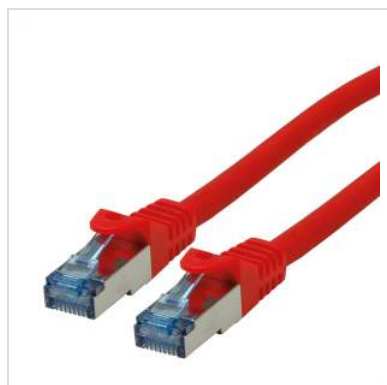

ROLINE S/FTP-(PiMF-) Patchkabel Cat.6A, 10GBit/s, Component Level, LSOH, rood, 15,0 m

Art.nr.	21.15.2818
Fabrikant	ROLINE
Art.nr. fabrikant	21.15.2818
EAN (een stuk)	7611990154029

Kant en klare dubbel afgeschermd (PiMF) Twisted Pair Patchkabel met afgeschermd RJ-45 connectoren aan beide uiteinden. Buigbaar dank zij de aangespoten speciale tule met knikbescherming. Als rangeerkabel in patchkast of als apparaat aansluitkabel in LAN te gebruiken. 1:1 aangesloten volgens EIA/TIA568, 8 aders. Opbouw: 8 aders soepel. Per paar afgeschermd met Polyesterfolie met Alu-laag. Totaalafscherming d.m.v. koperen gevlochten mantel. Hoogwaardige vergulde contacten.

100 % Component level testing

Technische specificaties

Producent	ROLINE
Produkt groep	Twisted Pair Kabel
Produkt type	S/FTP Patchkabel
Kleur	rood
Lengte	15 m
Afschermings type	SFTP
Overdracht kwaliteit	Cat6A / Class EA
Component-Level gecertificeerd	ja

Aantal aders	8
Kabel type	Soepel
Crossed	nee
Kleur (Tule)	rood
Kabel LSOH	ja
Connector type RJ45	Standaard