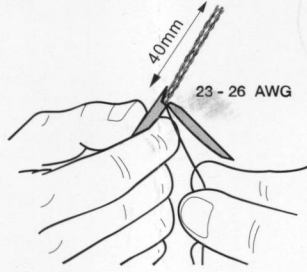

# Keystone Jack User Guide

KJ28F

Legend  
 W White  
 G Green  
 O Orange  
 BL Blue  
 BR Brown

1	2	3	4	5	6	7	8
W-G	G	W-O	BL	W-BL	O	W-BR	BR

Designation T568A 8-Position  
 jack pin/pair assignments

1	2	3	4	5	6	7	8
W-O	O	W-G	BL	W-BL	G	W-BR	BR