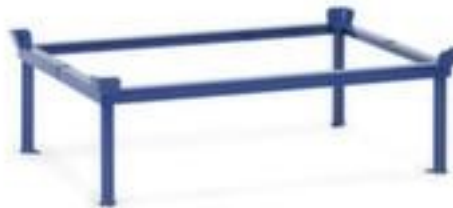

fetra

Aufsatzrahmen für Paletten-Fahrgestell

Traglast 1200 kg, Ladefläche Länge x Breite 810 x 610 mm, Höhe 140 mm

Artikelnummer: 119048

fetra Aufsatzrahmen

Traglast 1200 kg

Aufsatzrahmen für Paletten-Fahrgestell

- Traglast 1200 kg
- Ladefläche Länge x Breite 810 x 610 mm
- Höhe 140 mm
- aus Stahl mit schlag- und kratzfester Pulverbeschichtung in RAL5007 Brillantblau
- 10 Jahre Garantie

Technische Details

Transportgerät	Transportroller	Ladeflächenbreite	610 mm
Rollertyp	Zubehör	Material	Stahl
für Transportgerätetyp	Paletten-Fahrgestell	Oberfläche	pulverbeschichtet
Traglast	1200 kg	Farbe	brillantblau // RAL5007
Höhe	140 mm	Garantie	10 Jahre
Ladeflächenlänge	810 mm	Gewicht	13 kg