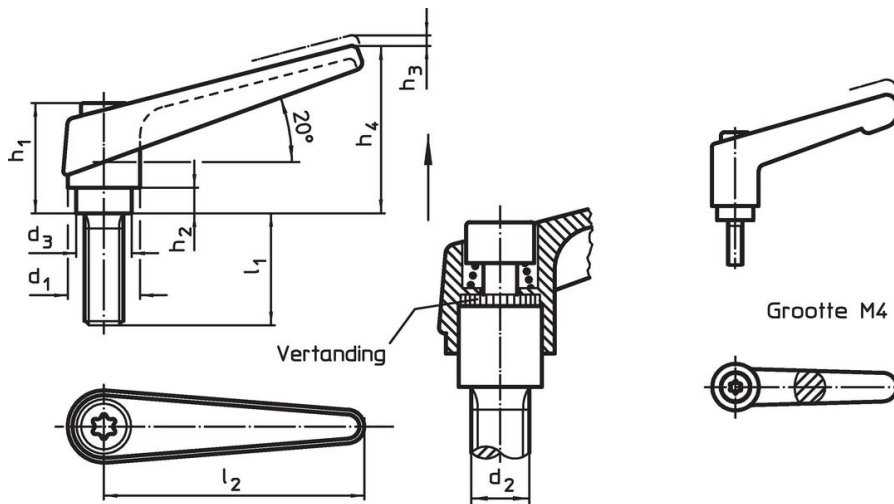

verstelbare klemhefbomen • met draadeind

24400.0071

Productbeschrijving

Verstelbare spanhendels vinden veelzijdige toepassingen wanneer het toepassingsgebied beperkt is of een specifieke hendelpositie vereist is.

Materiaal

Hefboom

- zinkspluitgietwerk, met kunststofcoating, oranje vergelijkbaar met RAL 2004, matstructuur

Binnendelen

- staal, gezwart, kwaliteit 5.8

Schroef

- staal, gezwart, kwaliteit 5.8

Werking

Door heffen van de hefboom wordt de vertanding vrijgegeven. De hefboom wordt via de vertanding gepositioneerd. Het draadeind kan vervangen worden. Na het loslaten klikt de vertanding erin.

Meer informatie

Opmerkingen

Het draadeind kan vervangen worden.

Tekening

Bestelinformatie

d ₁	d ₂	l ₁	d ₃	Afmetingen					l ₂	[g]	Artikelnr.
				h ₁	h ₂	h ₃	h ₄	[mm]			
oranje											
14	M5	25	10	24,5	4	3	35	45	38	24400.0071	