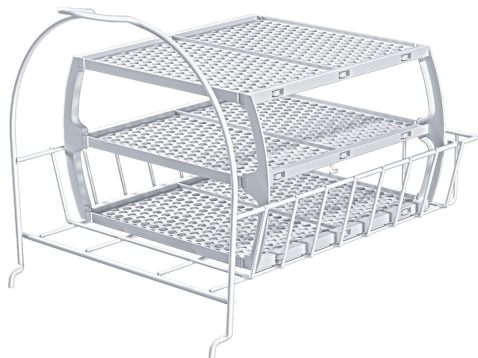

Wollekorb WZ20600

Korb für Trockner

- ✓ Korb zum Trocknen empfindlicher Kleidung aus Wolle, Sportschuhen und Plüschtieren
- ✓ Zur Verwendung mit einem zeitgesteuerten Wärmetrocknungsprogramm oder mit einem speziellen Korbprogramm
- ✓ Abmessungen: 360 x 310 x 310 mm

Abmessungen des verpackten Gerätes:340 x 330 x 420 mm
Abmessung der Palette: 189.0 x 80.0 x 120.0
Anzahl Geräte pro Palette:15
Nettogewicht: 1.5 kg
Bruttogewicht: 2.0 kg
EAN-Nummer: 4242003678336