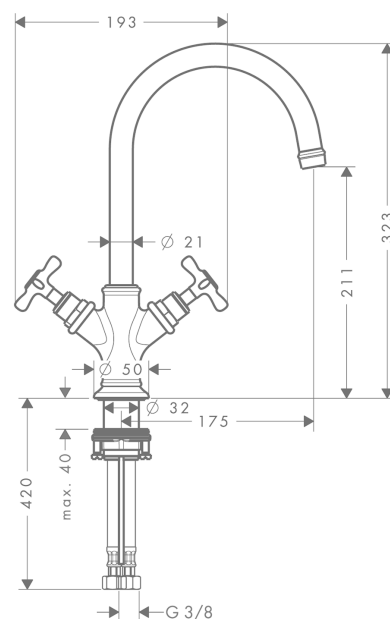

AXOR Montreux
2-Griff Waschtischarmatur 210 mit Kreuzgriffen und Zugstangen-Ablaufgarnitur
 Oberfläche: **Brushed Brass** Artikelnummer: **16502950**

Merkmale

- besteht aus: 2-Griff Waschtischarmatur, Ablaufgarnitur
- ComfortZone 210
- Ausladung: 175 mm
- Auslaufhöhe: 211 mm
- Griffvariante: Kreuzgriff
- Schwenkbereich 120°
- Strahlart: Laminarstrahl
- maximale Durchflussmenge bei 3 bar: 5 l/min
- Keramikventile heiß/kalt 90°
- für Durchlauferhitzer geeignet
- Zugstangen-Ablaufgarnitur G 1¼
- Anschlussart: G ¾ Anschlusschläuche
- Anschlussgröße: DN15
- EU-Taxonomie: max. 6 l/min - wesentlicher Beitrag (SC) möglich
- P-IX 18198/IO

Technologie

Produktabbildung

Maßzeichnung

AXOR Montreux
2-Griff Waschtischarmatur 210 mit Kreuzgriffen und Zugstangen-Ablaufgarnitur
Oberfläche: **Brushed Brass** Artikelnummer: **16502950**

Durchflussdiagramm