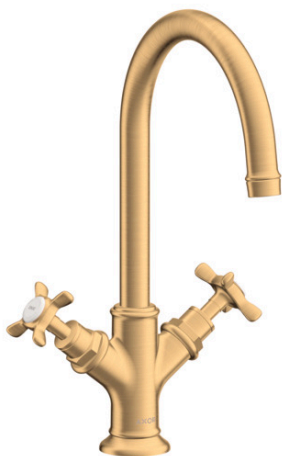

AXOR Montreux
2-Griff Waschtischarmatur 210 mit Kreuzgriffen und Zugstangen-Ablaufgarnitur
 Oberfläche: **Brushed Brass** Artikelnummer: **16502950**

Merkmale

- besteht aus: 2-Griff Waschtischarmatur, Ablaufgarnitur
- ComfortZone 210
- Ausladung: 175 mm
- Auslaufhöhe: 211 mm
- Griffvariante: Kreuzgriff
- Schwenkbereich 120°
- Strahlart: Laminarstrahl
- maximale Durchflussmenge bei 3 bar: 5 l/min
- Keramikventile heiß/kalt 90°
- für Durchlauferhitzer geeignet
- Zugstangen-Ablaufgarnitur G 1¼
- Anschlussart: G ¾ Anschlusschläuche
- Anschlussgröße: DN15
- EU-Taxonomie: max. 6 l/min - wesentlicher Beitrag (SC) möglich
- P-IX 18198/IO

Technologie

Produktabbildung

Maßzeichnung

AXOR Montreux
2-Griff Waschtischarmatur 210 mit Kreuzgriffen und Zugstangen-Ablaufgarnitur
Oberfläche: **Brushed Brass** Artikelnummer: **16502950**

Durchflussdiagramm