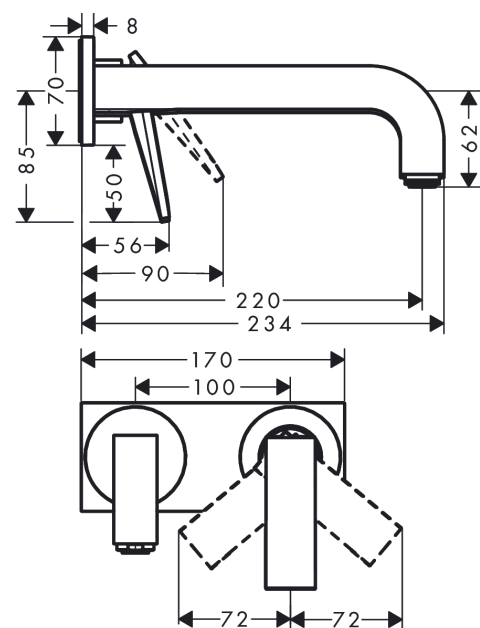

AXOR Citterio

Einhebel-Waschtischmischer Unterputz für Wandmontage mit Hebelgriff, Auslauf 220 mm und Platte - Rautenschliff

Oberfläche: **Brushed Red Gold** Artikelnummer: **39171310**

Merkmale

- besteht aus: Einhebel-Waschtischmischer Unterputz für Wandmontage, Ablaufgarnitur
- Ausladung: 220 mm
- Griffvariante: Hebelgriff
- Strahlart: Normalstrahl
- maximale Durchflussmenge bei 3 bar: 5 l/min
- Keramikmischsystem
- für Durchlauferhitzer geeignet
- unverschleißbare Ablaufgarnitur
- Anschlussart: Grundkörper
- Anschlussgröße: DN15
- Griff rechts oder links positionierbar, abhängig von der Installation des Grundkörpers
- EU-Taxonomie: max. 6 l/min - wesentlicher Beitrag (SC) möglich
- DVGW_NW-6512DM0557
- PA-IX 17510/IO

Technologie

Designpreise

Zertifikate / Nachhaltigkeit

Produktabbildung

Maßzeichnung

AXOR Citterio

Einhebel-Waschtismischer Unterputz für Wandmontage mit Hebelgriff, Auslauf 220 mm und Platte - Rautenschliff

Oberfläche: **Brushed Red Gold** Artikelnummer: **39171310**

Durchflussdiagramm