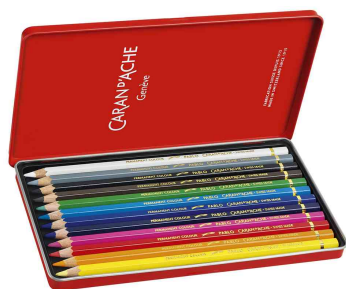

Crayons de couleur
PABLO®, étui métal de 12

Détail des couleurs de l'étui en métal de 18

Crayons de couleur
PABLO®, étui métal de 18

Crayons de couleur
PABLO®, étui métal de 30

Détail des couleurs de l'étui en métal de 12

Détail des couleurs de l'étui en métal de 30

Crayons de couleur PABLO®, étui métal de 40

Détail des couleurs de l'étui en métal de 40

Crayons de couleur PABLO®, étui métal de 80

Détail des couleurs de l'étui en métal de 80

Crayons de couleur PABLO®, étui métal de 120

Détail des couleurs de l'étui en métal de 120

Produit	Modèle	Épaisseur de la mine	Couleur du tracé	Couleur du corps	Conditionné	Numéro de fabricant	Code
Crayons de couleur Pablo, étui en métal	hexagonal	3,8 mm	assorti	assorti	12	666.312	86020483
		3,8 mm	assorti	assorti	120	666.420	86040652
	hexagonal	3,8 mm	assorti	assorti	18	666.318	86040628
		3,8 mm	assorti	assorti	30	666.330	86040629
	hexagonal	3,8 mm	assorti	assorti	40	666.340	86040649
		3,8 mm	assorti	assorti	80	666.380	86040651