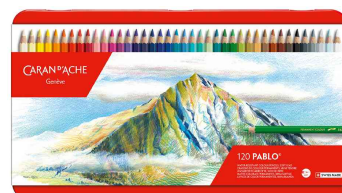

Etui de 12: assorti dans les couleurs blanc, gris, noir, orangé, terre d'ombre, écarlate, pourpre, violet, bleu outremer, bleu de cobalt, vert prairie, jaune citron

Etui de 18: assorti dans les couleurs blanc, gris, noir, jaune, orangé, terre d'ombre, Sienne brûlée, écarlate, carmin, pourpre, violet, bleu outremer, bleu de cobalt, bleu turquoise, vert de malachite, vert prairie, jaune citron, olive clair

Détail des couleurs de l'étui en métal de 30

Crayons de couleur PABLO®, étui métal de 40

Détail des couleurs de l'étui en métal de 40

Crayons de couleur PABLO®, étui métal de 80

Détail des couleurs de l'étui en métal de 80

Crayons de couleur PABLO®, étui métal de 120

Détail des couleurs de l'étui en métal de 120

Produit	Modèle	Épaisseur de la mine	Couleur du tracé	Couleur du corps	Conditionné	Numéro de fabricant	Code
Crayons de couleur Pablo, étui en métal	hexagonal	3,8 mm	assorti	assorti	12	666.312	86020483
		3,8 mm	assorti	assorti	120	666.420	86040652
	hexagonal	3,8 mm	assorti	assorti	18	666.318	86040628
		3,8 mm	assorti	assorti	30	666.330	86040629
	hexagonal	3,8 mm	assorti	assorti	40	666.340	86040649
		3,8 mm	assorti	assorti	80	666.380	86040651