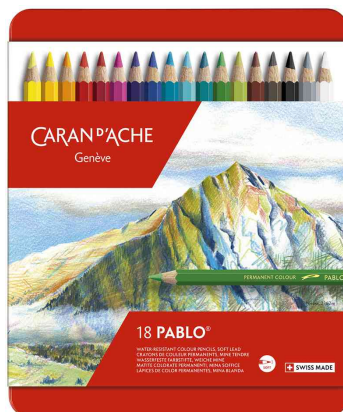

Etui de 120: assorti dans les couleurs blanc, gris argenté, gris clair, gris acier, gris, gris souris, gris foncé, gris noir, noir, jaune, jaune lumière, jaune olive, vert kaki, vert réséda, olive noir, jaune d'or, jaune de Naples, ocre vert, orangé, jaune paille, ocre lumière, ocre d'or, ocre, ocre brun, olive brunâtre, rouge jaune, abricot, brun orangé, brun Vandyck, bistre, terre d'ombre, rouge orangé, saumon, brun noisette, cannelle, brun châtaigne, brun, vermillon, rouge de Venise, rouge anglais, sanguine, acajou, Sienne brûlée, écarlate, saumon rosé, rouge indien, carmin, rose, vieux rose, bordeaux, carmin foncé, pourpre, pourpre clair, aubergine, violet pourpre, lilas, mauve, violet, bleu royal, pervenche, bleu indigo, bleu outremer, bleu lavande, bleu gris, bleu nuit, bleu saphire, bleu pastel, bleu jeans, bleu de Prusse, bleu de cobalt, bleu clair, bleu marine, bleu azur, bleu turquoise, vert de malachite, vert de malachite clair, bleu verdâtre, vert turquoise, vert opale, vert bleuâtre, vert Véronèse, vert émeraude, jade, vert gris, vert prairie, vert clair, vert mousse, vert foncé, vert jaune, vert tilleul, vert sapin, jaune citron, jaune citron clair, olive clair, olive foncé, jaune canari, bleu, rouge framboise, rouge rubis, vert Empire, orange solide, rouge pourpre, bleu gentiane, bleu pâle, gris cendre, beige clair, beige, beige brun, beige foncé, sépia, anthracite, vert paon, vert de mai, crème, granit rose, gris ardoise, noir d'ivoire, bronze, argent, or

Crayons de couleur
PABLO®, étui métal de 12

Détail des couleurs de l'étui en métal de 18

Crayons de couleur
PABLO®, étui métal de 18

Crayons de couleur
PABLO®, étui métal de 30

Détail des couleurs de l'étui en métal de 12