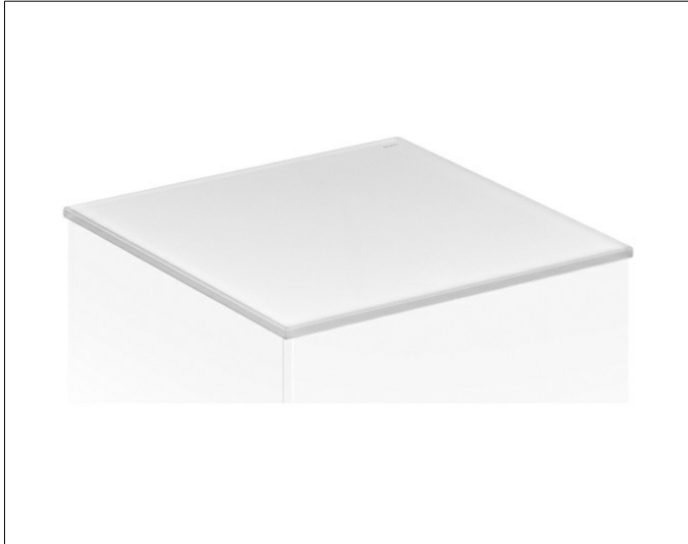

Edition 11

31326149001 Abdeckplatte

PRODUKT

ZEICHNUNG

OBERFLÄCHE

Glas trüffel

ABMESSUNG

1411 x 3 x 524 mm