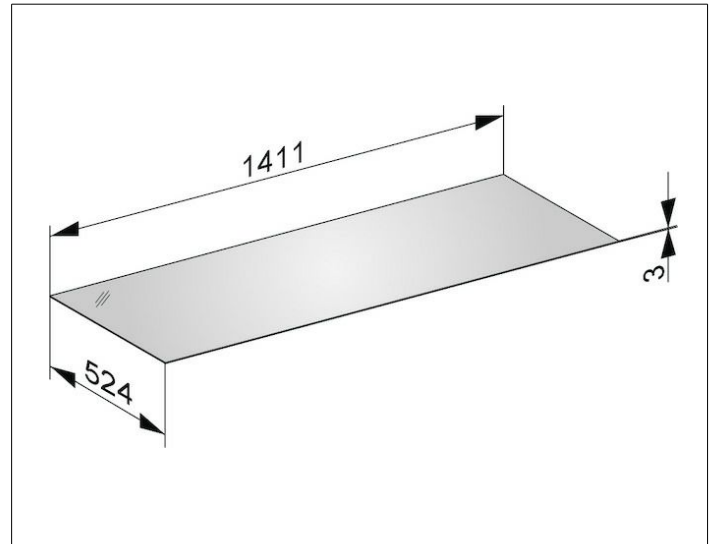

Edition 11

31326149001 Abdeckplatte

PRODUKT

ZEICHNUNG

OBERFLÄCHE

Glas trüffel

ABMESSUNG

1411 x 3 x 524 mm