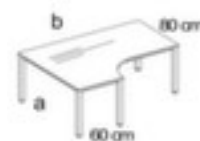

## Nowy Styl bureau à retour à hauteur réglable E10

hauteur x largeur x profondeur 720 - 840 x 1600 x 1200 mm, creux à gauche, piètement 4 pieds en acier avec finition époxy résistante aux chocs et aux rayures en aluminium-argenté, tube carré

## Nowy Styl Bureau à retour E10

bureau à retour à hauteur réglable

- hauteur x largeur x profondeur 720 - 840 x 1600 x 1200 mm
- épaisseur de panneau 25 mm
- creux à gauche
- bord avec bande de chant en ABS antichoc
- piètement 4 pieds en acier avec finition époxy résistante aux chocs et aux rayures en aluminium-argenté
- tube carré

### Détails techniques

type de meuble	table	matériau de plaque	bois
type de table	bureau	surface de plaque	a. revêt. mélaminé
élément de table	élément de base	couleur de la plaque	différentes finitions au choix
hauteur	720-840 mm	bord de panneau	bandes de chant en ABS
largeur	1600 mm	matériau de châssis	acier

profondeur	1200 mm	surface de châssis	finition peinture époxy
épaisseur de panneau	25 mm	couleur du châssis	aluminium-argenté
forme de panneau	forme libre	hauteur réglable	oui
forme de châssis	piètement 4 pieds	fonction mémoire	non
forme de tube	tube carré	exécution couleur	aluminium-argenté
creux	à gauche	Poids	50,2 kg
Profondeur de montage additionne	600-800 mm		