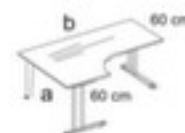

## Nowy Styl bureau à retour E10

hauteur x largeur x profondeur 740 x 1400 x 1400 mm, forme forme libre, creux à gauche, piètement en C en acier avec finition époxy résistante aux chocs et aux rayures en aluminium-argenté

## Nowy Styl Bureau à retour E10

bureau à retour

- hauteur x largeur x profondeur 740 x 1400 x 1400 mm
- forme forme libre
- creux à gauche
- épaisseur 25 mm
- bord(s) avec bande de chant en ABS antichoc
- piètement en C en acier avec finition époxy résistante aux chocs et aux rayures en aluminium-argenté
- traverses en acier
- 5 années de garantie

## Cela s'adapte aussi ...

148436		chaise de bureau pivotante, Mécanisme synchrone, avec accoudoirs à hauteur réglable, assise avec revêtement en tissu (100 % polyester) en noir, Dossier maille en argent, face arrière en plastique en blanc, piètement en plastique en blanc, avec roulettes universelles
523540		corbeille à papier, capacité 18 l, hauteur x diamètre 331 x 315 mm, corps en polypropylène noir
527420		tableau blanc, hauteur x largeur 900 x 1200 mm, surface du plateau avec revêtement en plastique - variante abordable avec des propriétés d'essuyage limitées, parfait pour une utilisation occasionnelle et rapide, surface : magnétique, inscriptible et effaçable à sec, noyau de panneau en acier en blanc, équipement : bac, cadre en aluminium anodisé coloris argent avec angles en plastique
527830		lampe de bureau, 1 x lampe à économie d'énergie, 20 W, ampoule interchangeable, classe d'efficacité énergétique F, bras pivotant à 160°, longueur du bras 410 mm, 2 pièces, installation avec socle ou pied de serrage, largeur de serrage 0 - 55 mm, en aluminium en noir/argent