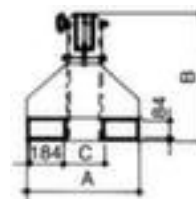

Bauer kraanarm

draagvermogen 5000 kg, hoogte x
lengte x breedte 525 x 2200 - 3655 x
500 mm, kraanarm 8-voudig
uittrekbaar, stijf, van staal met
corrosiebeschermende zinklaag

Artikelnummer: 523947

Bauer Telescopische kraanarm

starre arm, zonder helling

kraanarm

- draagvermogen 5000 kg
- hoogte x lengte x breedte 525 x 2200 - 3655 x 500 mm
- inrijhoogte x inrijbreedte 84 x 184 mm
- afstand vorksloffen 116 mm
- Met afglijdbeveiliging
- kraanarm 8-voudig uittrekbaar, stijf
- met 2 haken
- Niet kraanbaar
- van staal met corrosiebeschermende zinklaag

Technische details

hijswerktuig	hijswerktuig	kraanbaar	Niet kraanbaar
hijswerktuigtype	lastopname	hoogte vorksloffen	84 mm
last-handling	stapelaar- aanbouwapparaat	breedte vorksloffen	184 mm
stapelaar-	kraanarm	afstand vorkkoker	116 mm

aanbouwapparaat		
draagvermogen (max.)	5000 kg	materiaal staal
hoogte	525 mm	oppervlak verzinkt
lengte	2200-3655 mm	kleur uitvoering verzinkt
breedte	500 mm	veiligheidsuitrusting hijswerktu afglijdbeveiliging
arm functie	8-voudig uittrekbaar, stijf	gewicht 226 kg
last-handling uitrusting	2 haken	