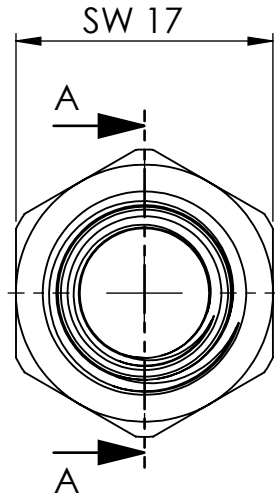

B

B

C

C

D

D

Ansicht / view A-A

		Maßstab / Scale: 2:1	
		Material: CW 614N (CuZn39Pb3)	
		Benennung / Designation: Muffe m. Aussensechskant red. Bushing w. exterior hexagonal reducing	
		Artikelnummer / item number: 136133	Status
		Typ-Nr.: MS252MU1814	Format A4
			Version
			Blatt / von sheet / of 2 / 2