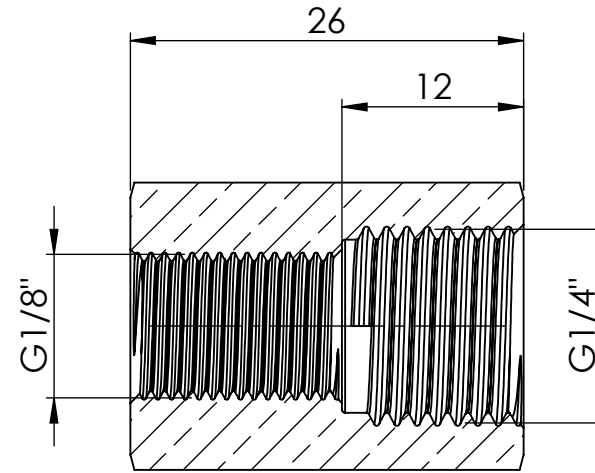

B

B

C

C

D

D

Ansicht / view A-A

		Maßstab / Scale: 2:1	
		Material: CW 614N (CuZn39Pb3)	
		Benennung / Designation: Muffe m. Aussensechskant red. Bushing w. exterior hexagonal reducing	
		Artikelnummer / item number: 136133	Status
		Typ-Nr.: MS252MU1814	Format A4
			Version
			Blatt / von sheet / of 2 / 2