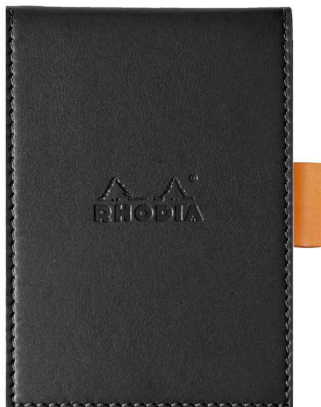

Porte bloc + bloc No. 11, 84 x 115 mm, avec couverture souple

- agrafé en tête
- dos en carton
- papier vélin 80 g/m²
- couverture souple en simili cuir
- avec l'élégant logo RHODIA embossé
- avec porte-crayon

Porte-bloc + bloc No. 11, 85 x 115 mm, anis

Porte-bloc + bloc No. 11, 85 x 115 mm, noir

Porte-bloc + bloc No. 11, 85 x 115 mm, orange

Porte-bloc + bloc No. 11, 85 x 115 mm, violet

Visuel de référence : présente le produit en utilisation