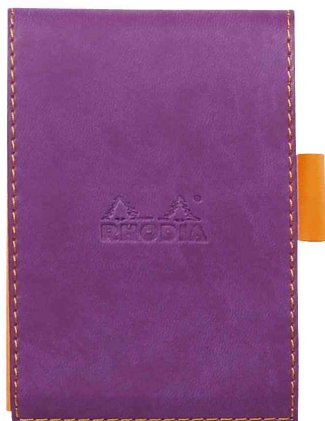

Porte bloc + bloc No. 11, 84 x 115 mm, avec couverture souple

- agrafé en tête
- dos en carton
- papier vélin 80 g/m²
- couverture souple en simili cuir
- avec l'élégant logo RHODIA embossé
- avec porte-crayon

Porte-bloc + bloc No. 11, 85 x 115 mm, anis

Porte-bloc + bloc No. 11, 85 x 115 mm, noir

Porte-bloc + bloc No. 11, 85 x 115 mm, orange

Porte-bloc + bloc No. 11, 85 x 115 mm, violet

Visuel de référence : présente le produit en utilisation

Visuel de référence : vue intérieure

Produit	Modèle	Format	Grammage	Nombre de feuilles	Couleur	Conditionné	Numéro de fabricant	Code
Porte-bloc + bloc No. 11 avec couverture souple	ligné	84 x 115 mm	80 g/m ²	80 feuilles	anis		118206C	8017235
	ligné	84 x 115 mm	80 g/m ²	80 feuilles	coquelicot		118213C	8017267
	ligné	84 x 115 mm	80 g/m ²	80 feuilles	orange		218118C	8017273
		84 x 115 mm	80 g/m ²	80 feuilles	violet		118210C	8017253
	quadrillé	84 x 115 mm	80 g/m ²	80 feuilles	anis		118106C	8017234
		84 x 115 mm	80 g/m ²	80 feuilles	framboise		118112C	8017258
	quadrillé	84 x 115 mm	80 g/m ²	80 feuilles	noir		118119C	8017270
		84 x 115 mm	80 g/m ²	80 feuilles	orange		118118C	8017272
	quadrillé	84 x 115 mm	80 g/m ²	80 feuilles	violet		118110C	8017252