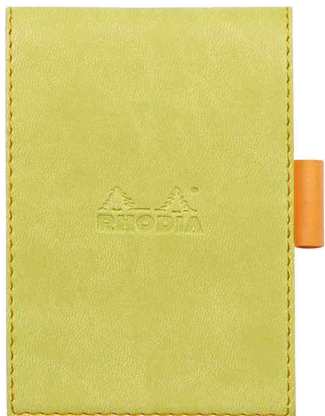

Porte bloc + bloc No. 11, 84 x 115 mm, avec couverture souple

- agrafé en tête
- dos en carton
- papier vélin 80 g/m²
- couverture souple en simili cuir
- avec l'élégant logo RHODIA embossé
- avec porte-crayon

Porte-bloc + bloc No. 11, 85 x 115 mm, anis

Porte-bloc + bloc No. 11, 85 x 115 mm, noir

Porte-bloc + bloc No. 11, 85 x 115 mm, orange

Porte-bloc + bloc No. 11, 85 x 115 mm, violet

Visuel de référence : présente le produit en utilisation

Visuel de référence : vue intérieure

Produit	Modèle	Format	Grammage	Nombre de feuilles	Couleur	Conditionné	Numéro de fabricant	Code
Porte-bloc + bloc No. 11 avec couverture souple	ligné	84 x 115 mm	80 g/m ²	80 feuilles	anis		118206C	8017235
	ligné	84 x 115 mm	80 g/m ²	80 feuilles	coquelicot		118213C	8017267
	ligné	84 x 115 mm	80 g/m ²	80 feuilles	orange		218118C	8017273
		84 x 115 mm	80 g/m ²	80 feuilles	violet		118210C	8017253
	quadrillé	84 x 115 mm	80 g/m ²	80 feuilles	anis		118106C	8017234
		84 x 115 mm	80 g/m ²	80 feuilles	framboise		118112C	8017258
	quadrillé	84 x 115 mm	80 g/m ²	80 feuilles	noir		118119C	8017270
		84 x 115 mm	80 g/m ²	80 feuilles	orange		118118C	8017272
	quadrillé	84 x 115 mm	80 g/m ²	80 feuilles	violet		118110C	8017252