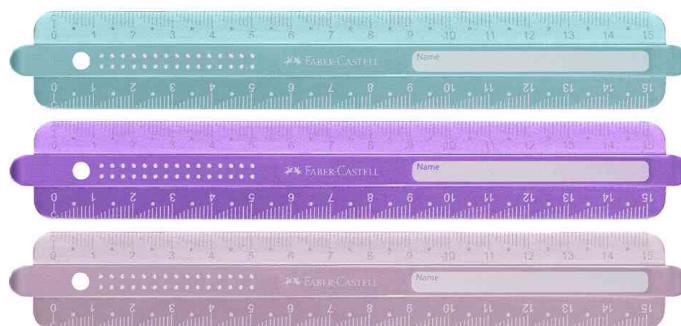

Règle SPARKLE

- en plastique
- incassable et indéformable
- graduation supplémentaire pour gauchers et droitiers
- bords inclinés pour un retrait sans traces
- conditionnement = 6 pièces, assorti dans les couleurs : 2 x océan, 2 x violet et 2 x rose
- vendu uniquement au conditionnement

Visuel de référence : règle SPARKLE

Produit	Modèle	Dimensions	Matière	Couleur	Conditionné	Numéro de fabricant	Code
Règle SPARKLE	sans poignée	150 mm 300 mm	plastique plastique	assorti assorti	6 6	172015 172030	5661852 5661853