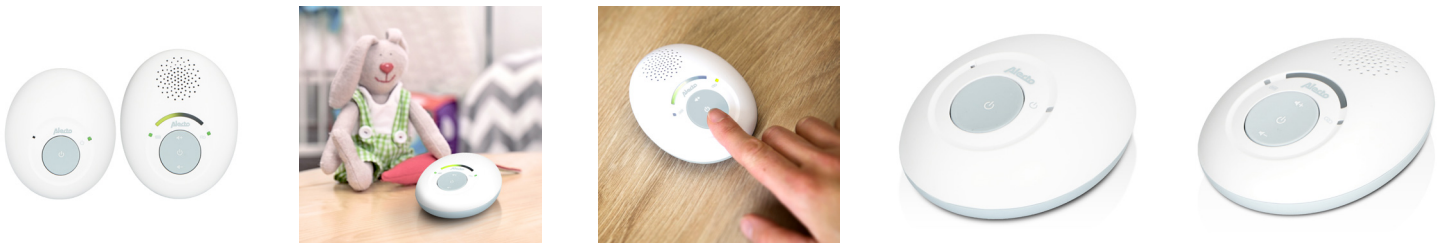

## FULL ECO DECT BABY MONITOR DECT BABYPHONE MIT SPARBETRIEB

**Alecto**  
baby

### Full Eco DECT baby monitor

- Long range (up to 50 m indoor, up to 300 m outdoor)
- 100% Interference-free and secure connection
- Long stand-by time (up to 16 hours) due to Full Eco mode
- Sound level lights
- Crystal clear DECT sound quality
- Rechargeable parent unit
- Baby monitor automatically switches on when there is noise (VOX function)
- Out of range warning
- Low battery indication
- 
- Dimensions baby unit (h x w x d) 36 x 70 x 83 mm
- Dimensions parent unit (h x w x d) 35 x 74 x 95 mm
- Baby unit is adapter powered (included)
- Parent unit is adapter powered (included) and rechargeable battery powered (2x AAA, included)

### DECT Babyphone mit Sparbetrieb

- Lange Reichweite (bis zu 50 m im Innenbereich, bis zu 300 m im Außenbereich)
- 100 % störungsfreie und sichere Verbindung
- Lange Standby-Zeit (bis zu 16 Stunden) dank Full ECO-Modus
- Optische Lautstärkeskala
- Sehr klare DECT-Klangqualität
- Wiederaufladbare Elterneinheit
- Das Babyphone schaltet sich bei Geräusch automatisch ein (VOX-Funktion)
- Warnung außerhalb der Reichweite
- Anzeige bei schwachem Batteriestand
- 
- Abmessungen Babyeinheit (HxBxT) 36 x 70 x 83 mm
- Abmessungen Elterneinheit (HxBxT) 35 x 74 x 95 mm
- Babyeinheit ist mit Netzstrom betrieben (enthalten)
- Elterneinheit ist mit Netzstrom (enthalten) und mit wiederaufladbaren Akkus betrieben (2x AAA NiMH, enthalten)