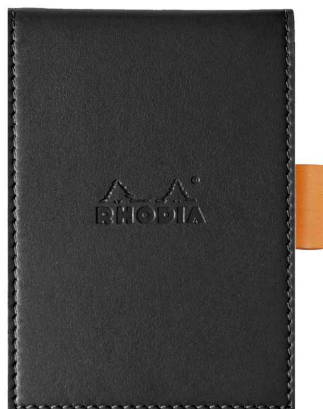

Porte bloc + bloc No. 11, 84 x 115 mm, avec couverture souple

- agrafé en tête
- dos en carton
- papier vélin 80 g/m²
- couverture souple en simili cuir
- avec l'élégant logo RHODIA embossé
- avec porte-crayon

Porte-bloc + bloc No. 11, 85 x 115 mm, anis

Porte-bloc + bloc No. 11, 85 x 115 mm, noir

Porte-bloc + bloc No. 11, 85 x 115 mm, orange

Porte-bloc + bloc No. 11, 85 x 115 mm, violet

Visuel de référence : présente le produit en utilisation