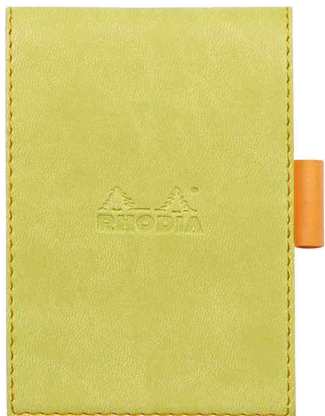

Porte bloc + bloc No. 11, 84 x 115 mm, avec couverture souple

- agrafé en tête
- dos en carton
- papier vélin 80 g/m²
- couverture souple en simili cuir
- avec l'élégant logo RHODIA embossé
- avec porte-crayon

Porte-bloc + bloc No. 11, 85 x 115 mm, anis

Porte-bloc + bloc No. 11, 85 x 115 mm, noir

Porte-bloc + bloc No. 11, 85 x 115 mm, orange

Porte-bloc + bloc No. 11, 85 x 115 mm, violet

Visuel de référence : présente le produit en utilisation

Visuel de référence : vue intérieure

Produit	Modèle	Format	Grammage	Nombre de feuilles	Couleur	Conditionné	Numéro de fabricant	Code
Porte-bloc + bloc No. 11 avec couverture souple	ligné	84 x 115 mm	80 g/m ²	80 feuilles	anis		118206C	8017235
	ligné	84 x 115 mm	80 g/m ²	80 feuilles	coquelicot		118213C	8017267
	ligné	84 x 115 mm	80 g/m ²	80 feuilles	orange		218118C	8017273
		84 x 115 mm	80 g/m ²	80 feuilles	violet		118210C	8017253
	quadrillé	84 x 115 mm	80 g/m ²	80 feuilles	anis		118106C	8017234
		84 x 115 mm	80 g/m ²	80 feuilles	noir		118119C	8017270
	quadrillé	84 x 115 mm	80 g/m ²	80 feuilles	orange		118118C	8017272
		84 x 115 mm	80 g/m ²	80 feuilles	violet		118110C	8017252