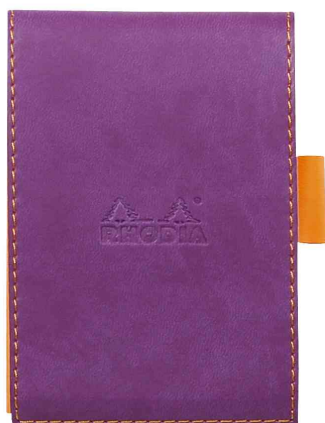

Porte bloc + bloc No. 11, 84 x 115 mm, avec couverture souple

- agrafé en tête
- dos en carton
- papier vélin 80 g/m²
- couverture souple en simili cuir
- avec l'élégant logo RHODIA embossé
- avec porte-crayon

Porte-bloc + bloc No. 11, 85 x 115 mm, anis

Porte-bloc + bloc No. 11, 85 x 115 mm, noir

Porte-bloc + bloc No. 11, 85 x 115 mm, orange

Porte-bloc + bloc No. 11, 85 x 115 mm, violet

Visuel de référence : présente le produit en utilisation