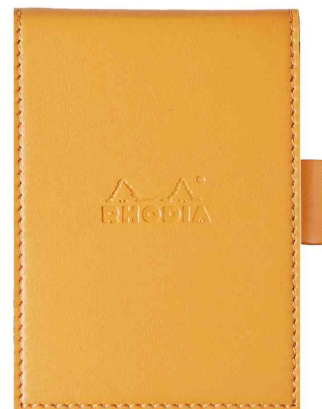

Porte bloc + bloc No. 11, 84 x 115 mm, avec couverture souple

- agrafé en tête
- dos en carton
- papier vélin 80 g/m²
- couverture souple en simili cuir
- avec l'élégant logo RHODIA embossé
- avec porte-crayon

Porte-bloc + bloc No. 11, 85 x 115 mm, anis

Porte-bloc + bloc No. 11, 85 x 115 mm, noir

Porte-bloc + bloc No. 11, 85 x 115 mm, orange

Porte-bloc + bloc No. 11, 85 x 115 mm, violet

Visuel de référence : présente le produit en utilisation

Visuel de référence : vue intérieure

Produit	Modèle	Format	Grammage	Nombre de feuilles	Couleur	Conditionné	Numéro de fabricant	Code
Porte-bloc + bloc No. 11 avec couverture souple	ligné	84 x 115 mm	80 g/m ²	80 feuilles	anis		118206C	8017235
	ligné	84 x 115 mm	80 g/m ²	80 feuilles	coquelicot		118213C	8017267
	ligné	84 x 115 mm	80 g/m ²	80 feuilles	orange		218118C	8017273
		84 x 115 mm	80 g/m ²	80 feuilles	violet		118210C	8017253
	quadrillé	84 x 115 mm	80 g/m ²	80 feuilles	anis		118106C	8017234
		84 x 115 mm	80 g/m ²	80 feuilles	noir		118119C	8017270
	quadrillé	84 x 115 mm	80 g/m ²	80 feuilles	orange		118118C	8017272
		84 x 115 mm	80 g/m ²	80 feuilles	violet		118110C	8017252