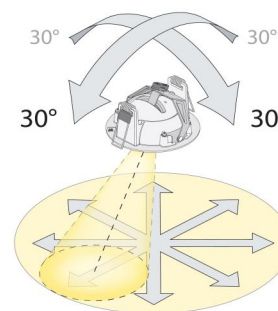

Verpakking

Verpakkingsafmetingen (mm): 240 x 140 x 75

cd/klm
— C0/C180
— C90/C270

7 0 2 1 9 8 9 0 6 2 3 3 2