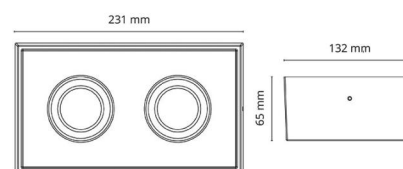

Cube DimToWarm Zwart DimToWarm 980lm 2000-2800K Ra>95

Faseafsnijding

Artikelcode: 906233
 EAN: 7021989062332

Elektrisch

Wattage: 2x6W
 System wattage: 14.8W
 Spanning: 220-240V

Lichttechniek

Soort lichtbron: LED
 Luminous flux: 980lm
 Werkzaamheid: 66 lm/W
 Kleurtemperatuur: 2000-2800K
 Kleurweergave (CRI): Ra>95
 MacAdams factor: SDCM: 3
 levensduur: L90/B10>50,000
 Lichtverdeling: Direct
 Optiek: Reflector
 Bundelhoek: 42°
 UGR: UGR<22

Controle/dimmen

Type: Faseafsnijding

Bescherming

Isolatieklasse: Klasse I

Energie en goedkeuringen

Bevat een lichtbron met energieklasse: F

Materiaal en afwerking

Behuizing: Aluminium en roestvrij staal
 Kleur: Zwart (RAL 9004)
 Materiaal afdekking: Gehard glas

Montage/Aansluiting

Montage: Opbouw, Binnen / Buiten
 Aansluiting: Schroefloos klemmenblok

Afmetingen

Lengte (mm) L: 231
 Breedte (mm) W: 132
 Hoogte (mm) H: 65
 Afstand tot brandbaar materiaal (mm): 10mm
 Gewicht (kg) bruto/netto: 1.45 / 1.25

Verpakking

Verpakkingsafmetingen (mm): 240 x 140 x 75

cd/klm
 — C0/C180
 — C90/C270

7 0 2 1 9 8 9 0 6 2 3 3 2