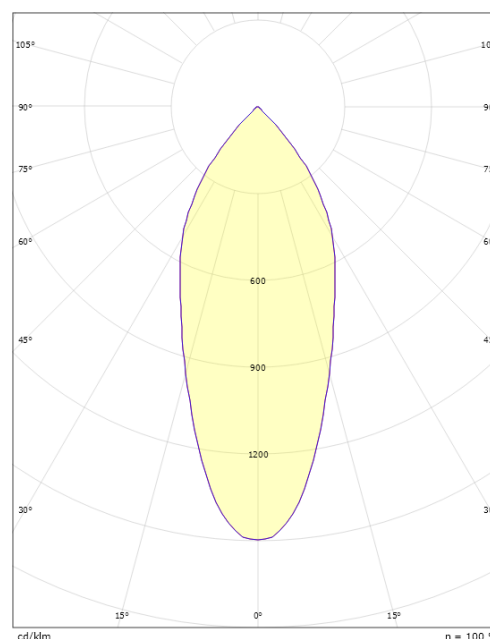

Verpakking

Verpakkingsafmetingen (mm): 240 x 140 x 75

cd/klm
— C0/C180
— C90/C270

7 0 2 1 9 8 9 0 6 2 3 3 2