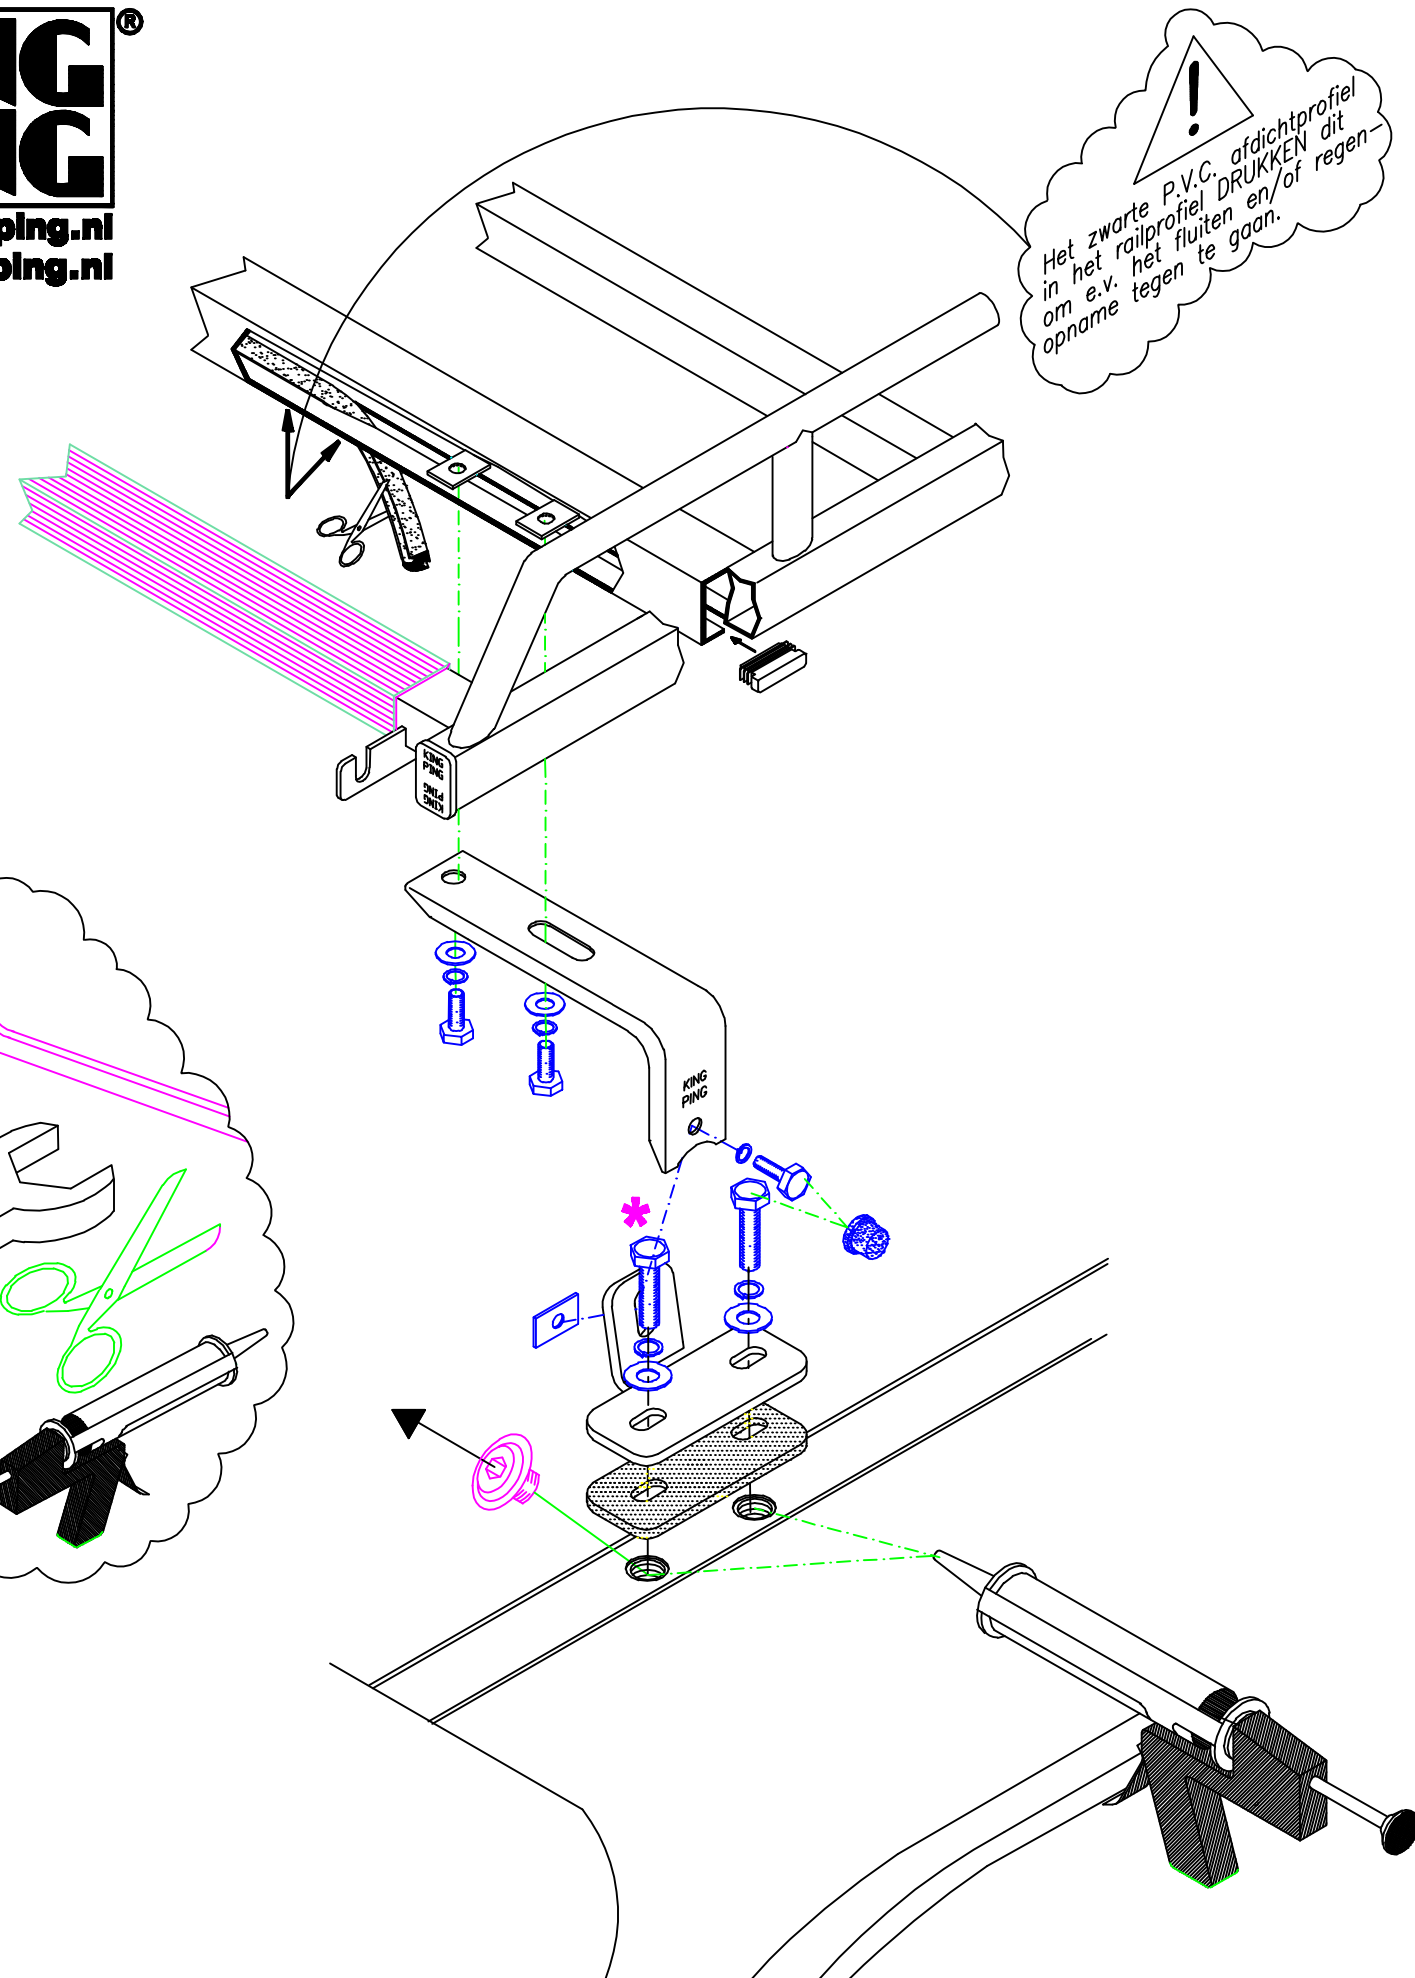

FORD CUSTOM

320x143 cm.

	6x		18x		18x
S		M8x20			
			12x		6x
		M8x25		98°	
	30x		24x		6x
M8		2xD M8			
	18x		2x		2x
M8		KING ALU			
	6x				

KING PING[®]
www.kingping.nl
info@kingping.nl

- Bij onduidelijkheden raadpleeg uw leverancier!
- Pour plus de renseignements consultez votre fournisseur!
- Bei eventuellen Unklarheiten, bitten wir Sie mit Ihren Lieferanten Kontakt aufzunehmen!
- Might this not be clear, please contact your supplier!