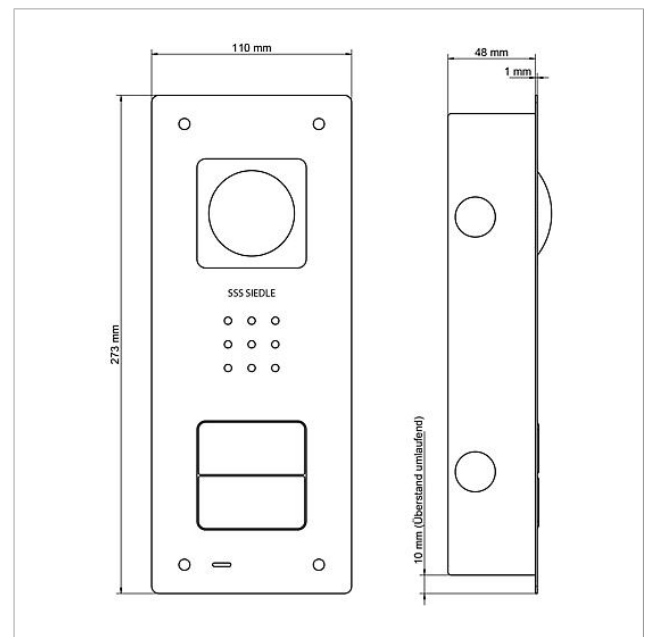

Gehäuse-Oberteil
CVU/BCVU 850-2-0 E

210009395-00

Produktbeschreibung

Gehäuse-Oberteil für Video-Türstation Siedle Compact Unterputz BCVU 850-...

Gehäuse-Oberteil
CVU/BCVU 850-2-0 E

210009395

Seite 2

Zeichnungen / Montage

Gehäuse-Oberteil
CVU/BCVU 850-2-0 E

210009395

Seite 3

Weitere Dokumente

BCVU 850-x-0 Video-Türstation Siedle Compact Unterputz
REACH und RoHs Konformität

Konformitätserklärung
Zusatzinformation

758 kB

[herunterladen](#)