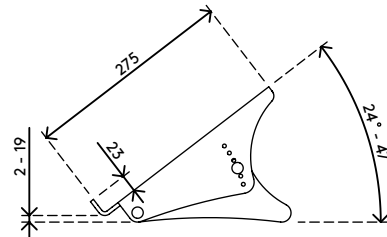

49.401

Addit ErgoDoc® Dokumentenhalter - verstellbar 401

Ein sehr effektiver in-line A3-Dokumentenhalter. Dieser ErgoDoc® ist in sechs kleinen Schritten höhenverstellbar. Heben Sie ihn einfach an, um die Tastatur bei Nichtgebrauch darunter zu schieben.

- Geeignet für Dokumente/Bücher/Broschüren/Mappen etc. bis zu A3-Größe
- Richtet Dokumente und Monitor in einer Linie aus und verhindert Augenermüdung und Nackenverspannung
- Spart Platz auf dem Schreibtisch
- Abmessungen (B x T x H): 536 x 270 x 136 - 206 mm
- Höhenverstellbar von 136 - 206 mm in 6 Schritten
- Entspiegeltes, 5 mm dickes, mattes Acryl
- Max. Tragkraft 6 kg
- Hebt den ErgoDoc® an, um Platz für die Tastatur zu schaffen

addit

Addit ErgoDoc® Dokumentenhalter - verstellbar 401

2016/11/23

49.401

 580 x 295 x 115 mm

 1 pcs

 mattes Acryl

 1,65 kg