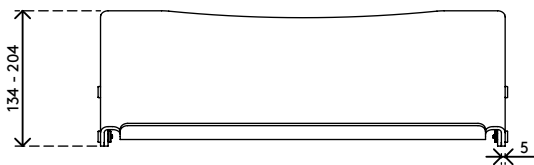

49.401

Addit ErgoDoc® Dokumentenhalter - verstellbar 401

Ein sehr effektiver in-line A3-Dokumentenhalter. Dieser ErgoDoc® ist in sechs kleinen Schritten höhenverstellbar. Heben Sie ihn einfach an, um die Tastatur bei Nichtgebrauch darunter zu schieben.

- Geeignet für Dokumente/Bücher/Broschüren/Mappen etc. bis zu A3-Größe
- Richtet Dokumente und Monitor in einer Linie aus und verhindert Augenermüdung und Nackenverspannung
- Spart Platz auf dem Schreibtisch
- Abmessungen (B x T x H): 536 x 270 x 136 - 206 mm
- Höhenverstellbar von 136 - 206 mm in 6 Schritten
- Entspiegeltes, 5 mm dickes, mattes Acryl
- Max. Tragkraft 6 kg
- Hebt den ErgoDoc® an, um Platz für die Tastatur zu schaffen

addit

Addit ErgoDoc® Dokumentenhalter - verstellbar 401

2016/11/23

49.401

 580 x 295 x 115 mm

 1 pcs

 mattes Acryl

 1,65 kg