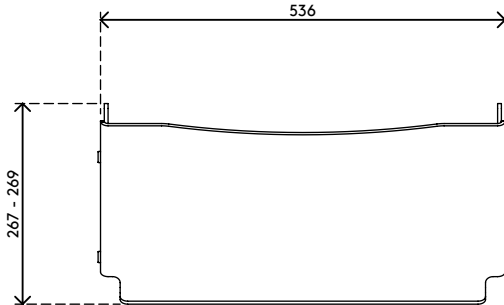

49.401

Addit ErgoDoc® Dokumentenhalter - verstellbar 401

Ein sehr effektiver in-line A3-Dokumentenhalter. Dieser ErgoDoc® ist in sechs kleinen Schritten höhenverstellbar. Heben Sie ihn einfach an, um die Tastatur bei Nichtgebrauch darunter zu schieben.

- Geeignet für Dokumente/Bücher/Broschüren/Mappen etc. bis zu A3-Größe
- Richtet Dokumente und Monitor in einer Linie aus und verhindert Augenermüdung und Nackenverspannung
- Spart Platz auf dem Schreibtisch
- Abmessungen (B x T x H): 536 x 270 x 136 - 206 mm
- Höhenverstellbar von 136 - 206 mm in 6 Schritten
- Entspiegeltes, 5 mm dickes, mattes Acryl
- Max. Tragkraft 6 kg
- Hebt den ErgoDoc® an, um Platz für die Tastatur zu schaffen

addit

Addit ErgoDoc® Dokumentenhalter - verstellbar 401

2016/11/23

49.401

 580 x 295 x 115 mm

 1 pcs

 mattes Acryl

 1,65 kg