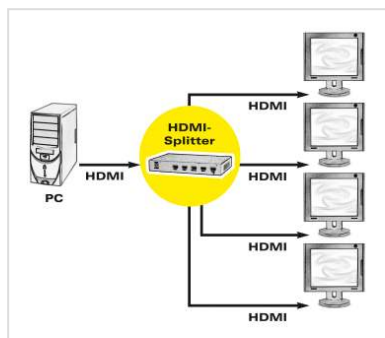

# ROLINE Distributeur HDMI, quadruple

**Numéro d'article** 14.01.3553  
**Constructeur** ROLINE  
**Référence constructeur** 14.01.3553  
**EAN (pièce unique)** 7611990199860

**roline**  
Designed for Professionals

- Idéal pour les présentations et pour l'enseignement
- La même image est disponible sur 4 écrans HDMI simultanément
- Supporte le Full 3D
- Résolution maximale: 1920 x 1200, 1080P nominaux
- Supporte 340MHz/3.4Gbps par canal
- Supporte HDCP 1.3
- Supporte l'audio compressé tel que DTS Digital, Dolby Digital (y compris DTS-HD et Dolby True HD)
- Entrée : 1x HDMI femelle
- Sorties : 4x HDMI femelle
- Excellente qualité d'image
- Alimentation : 5V DC, 3000 mA

## Caractéristiques techniques

Constructeur	ROLINE
Groupe de produits	Splitter et Sélecteur
Types de produits	Splitter HDMI vidéo
Comprend	Splitter, adaptateur secteur, mode d'emploi
Interface	HDMI
Entrées	1
Sorties	4

Entrées Vidéo	1 x HDMI F
Sortie Vidéo	4 x HDMI F
Résolution maximale	1920 x 1200, 1080P
Puissance de l'alimentation	5V DC, 3000mA