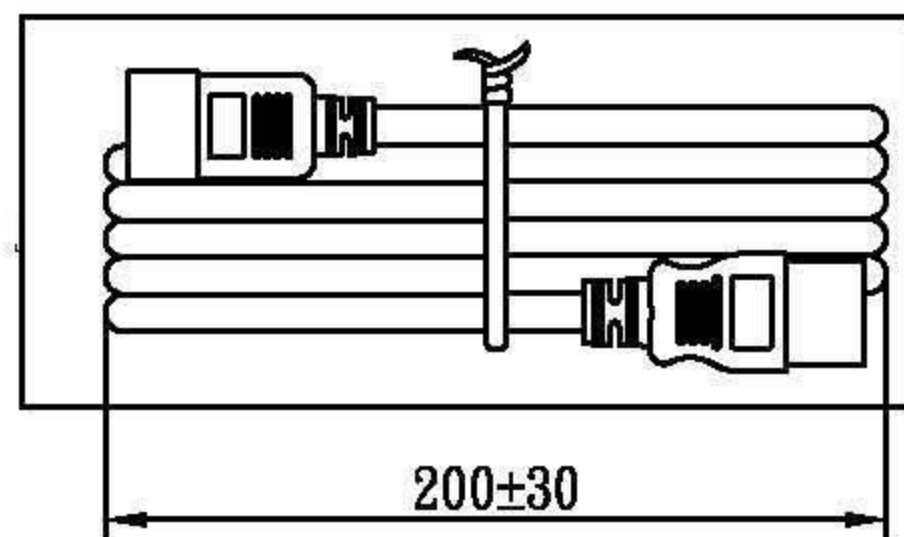

Datenblatt - Fiche technique - Data sheet

19.08.1563

ROLINE Netzkabel Stecker C20-Buchse C19, schwarz, 3,0 m

ROLINE Câble prolongateur IEC320-C20/C19 16A, 3,0 m

ROLINE Power Cord IEC320/C19 - C20 16A, 3.0 m

MARKING:

MARKING:

10pcs/inner box, 50pcs/outer box

1PC/PE BAG + HEADER + EAN

Contacts:

E: Yellow/Green
N: Blue
L: Brown

Wire Marking:

I-SHENG SGIS ◁VDE▷ KEMA-KEUR 400 400 400 ◁3VE▷ △ CEBEC 809 Ⓢ Ⓣ Ⓤ Ⓦ
NF-USE 1346 IEMMEQU H05VV-F 3G 1.5mm² 60227 IEC 53 RVV 300/500V Ⓢ
A003083 3ASL/150 4V-75 V-75 (75°C) 250/440V ORDINARY DUTY Q96257 -LF- Ⓢ

Title:	ROLINE Power Cord IEC320/C19-C20 16A, 3m, black				
Item No.:	19.08.1563			Unit	mm
Wire:	H05VV-F 3G 1.5mm ²				

Rotronic Co., Ltd.