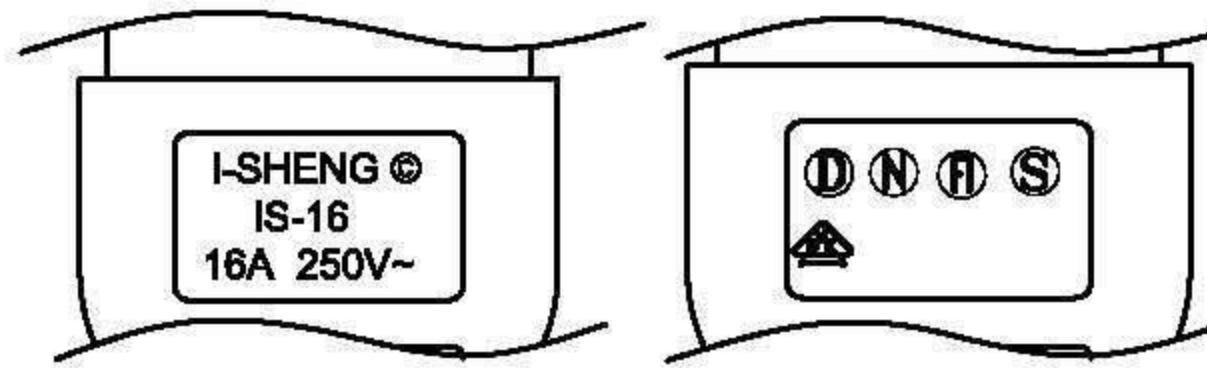

Datenblatt - Fiche technique - Data sheet

19.08.1563

ROLINE Netzkabel Stecker C20-Buchse C19, schwarz, 3,0 m

ROLINE Câble prolongateur IEC320-C20/C19 16A, 3,0 m

ROLINE Power Cord IEC320/C19 - C20 16A, 3.0 m

MARKING:

MARKING:

10pcs/inner box, 50pcs/outer box

1PC/PE BAG + HEADER + EAN

Contacts:

E: Yellow/Green
N: Blue
L: Brown

Wire Marking:

I-SHENG SGIS ◁VDE▷ KEMA-KEUR 400 400 400 ◁3VE▷ △ CEBEC 809 Ⓢ Ⓣ Ⓤ Ⓦ
NF-USE 1346 IEMMEQU H05VV-F 3G 1.5mm² 60227 IEC 53 RVV 300/500V Ⓢ
A003083 3ASL/150 4V-75 V-75 (75°C) 250/440V ORDINARY DUTY Q96257 -LF- Ⓢ

Title:	ROLINE Power Cord IEC320/C19-C20 16A, 3m, black				
Item No.:	19.08.1563			Unit	mm
Wire:	H05VV-F 3G 1.5mm ²				

Rotronic Co., Ltd.