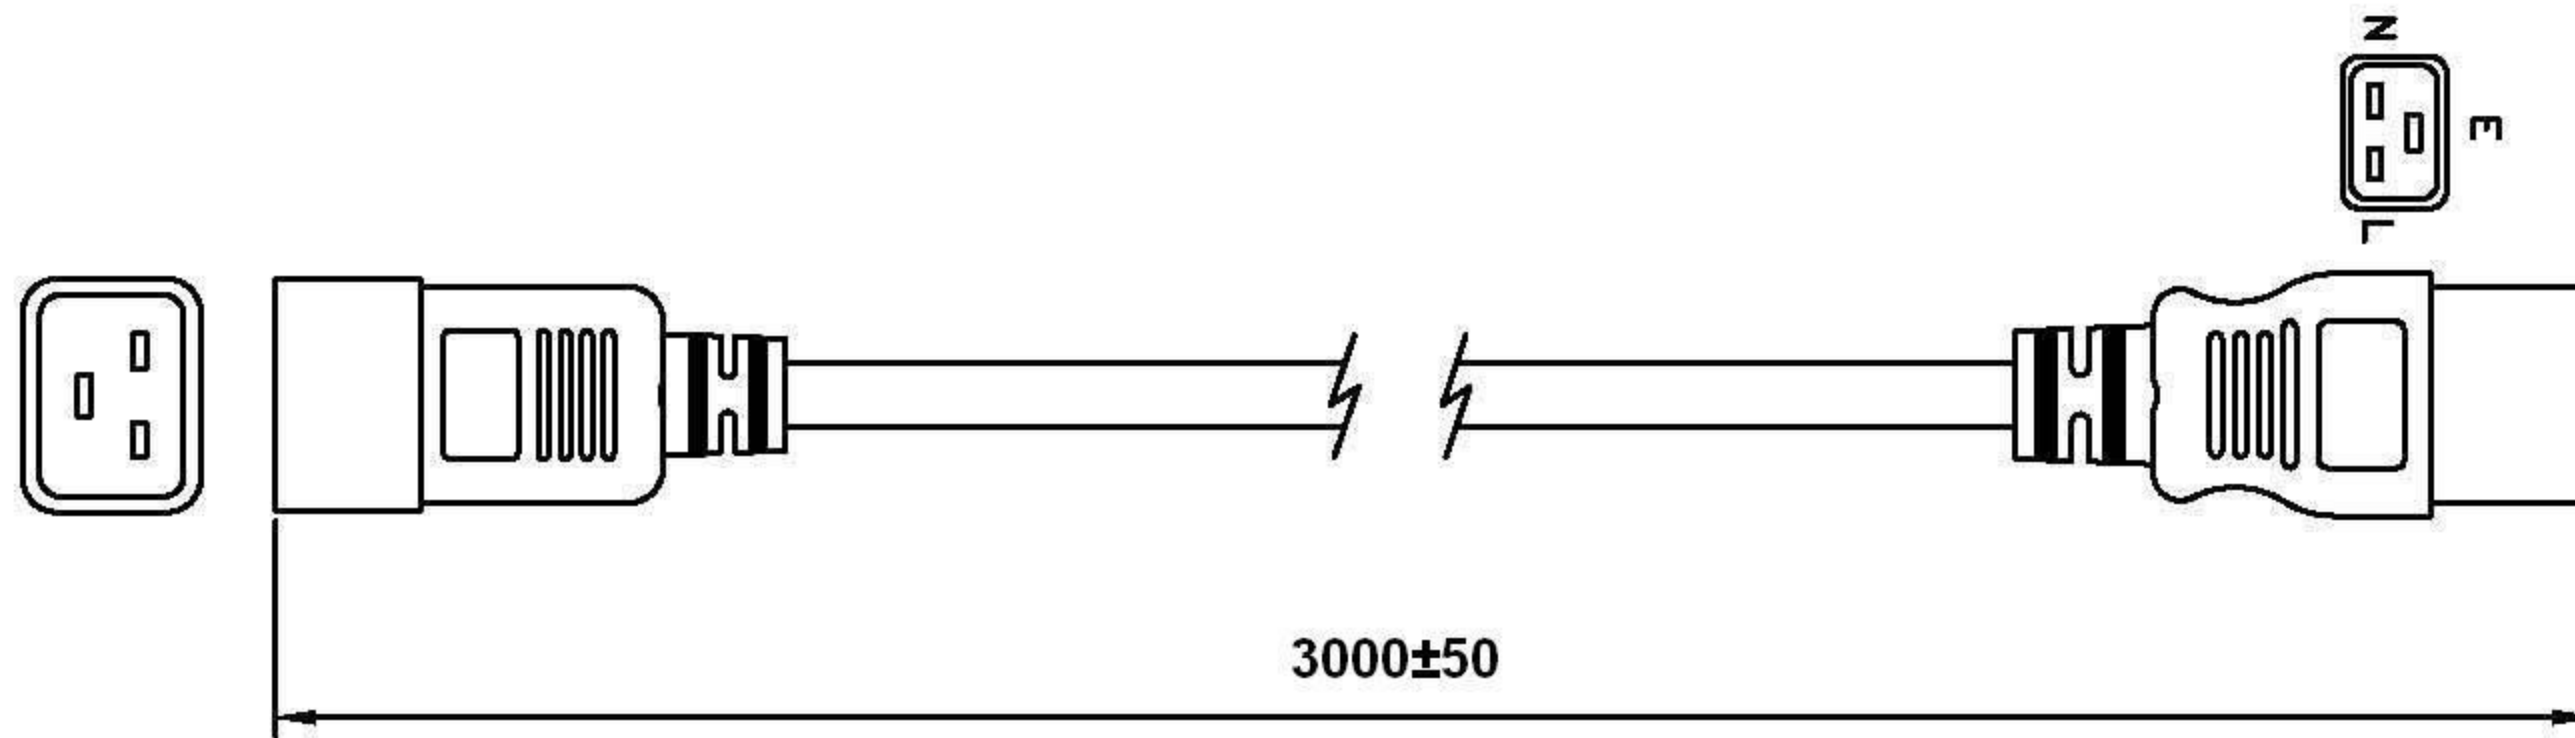

Datenblatt - Fiche technique - Data sheet

19.08.1563

ROLINE Netzkabel Stecker C20-Buchse C19, schwarz, 3,0 m

ROLINE Câble prolongateur IEC320-C20/C19 16A, 3,0 m

ROLINE Power Cord IEC320/C19 - C20 16A, 3.0 m

MARKING:

MARKING:

10pcs/inner box, 50pcs/outer box

1PC/PE BAG + HEADER + EAN

Contacts:

E: Yellow/Green
N: Blue
L: Brown

Wire Marking:

I-SHENG SGIS ◁VDE▷ KEMA-KEUR 400 400 400 ◁3VE▷ △ CEBEC 809 Ⓢ Ⓣ Ⓤ Ⓦ
NF-USE 1346 IEMMEQU H05VV-F 3G 1.5mm² 60227 IEC 53 RVV 300/500V Ⓢ
A003083 3ASL/150 4V-75 V-75 (75°C) 250/440V ORDINARY DUTY Q96257 -LF- Ⓢ

Title:	ROLINE Power Cord IEC320/C19-C20 16A, 3m, black				
Item No.:	19.08.1563			Unit	mm
Wire:	H05VV-F 3G 1.5mm ²				

Rotronic Co., Ltd.