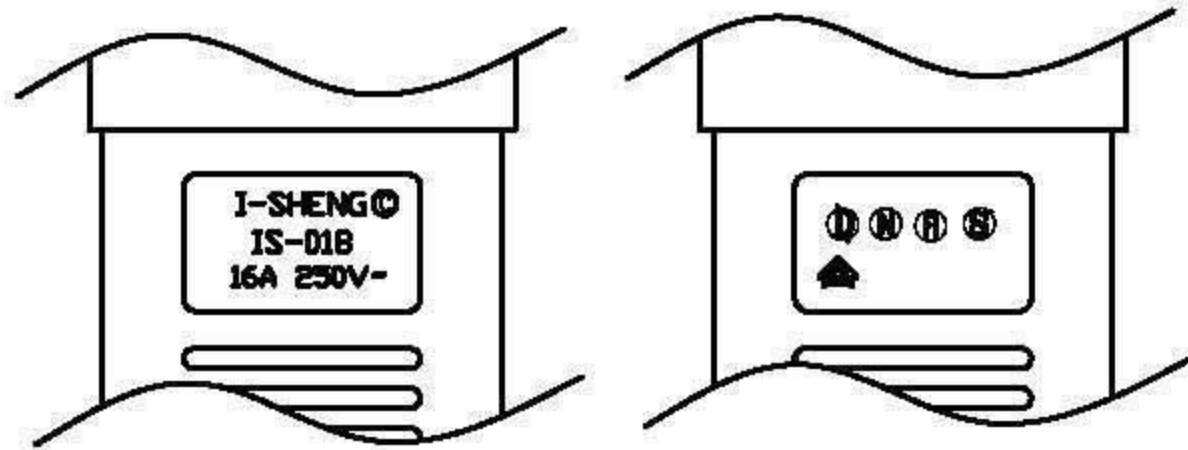

Datenblatt - Fiche technique - Data sheet

19.08.1563

ROLINE Netzkabel Stecker C20-Buchse C19, schwarz, 3,0 m

ROLINE Câble prolongateur IEC320-C20/C19 16A, 3,0 m

ROLINE Power Cord IEC320/C19 - C20 16A, 3.0 m

MARKING:

MARKING:

10pcs/inner box, 50pcs/outer box

1PC/PE BAG + HEADER + EAN

Contacts:

E: Yellow/Green
N: Blue
L: Brown

Wire Marking:

I-SHENG SGIS ◁VDE▷ KEMA-KEUR 400 400 400 ◁3VE▷ △ CEBEC 809 Ⓢ Ⓣ Ⓤ Ⓦ
NF-USE 1346 IEMMEQU H05VV-F 3G 1.5mm² 60227 IEC 53 RVV 300/500V Ⓢ
A003083 3ASL/150 4V-75 V-75 (75°C) 250/440V ORDINARY DUTY Q96257 -LF- Ⓢ

Title:	ROLINE Power Cord IEC320/C19-C20 16A, 3m, black				
Item No.:	19.08.1563			Unit	mm
Wire:	H05VV-F 3G 1.5mm ²				

Rotronic Co., Ltd.