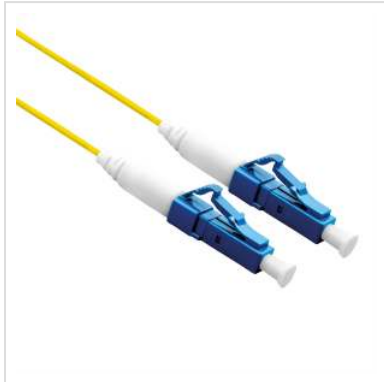

# ROLINE Glasfaserkabel 9/125µm, OS2, LC/LC Stecker, LSOH, simplex, gelb, 7,0 m

Artikelnummer	21.15.8846
Hersteller	ROLINE
Hersteller-Art.-Nr.	21.15.8846
EAN (Einzelstück)	7611990124473

**LSOH**

**ROLINE LSOH LWL-Patchkabel in OS2-Qualität für Hochgeschwindigkeits-Internet verbindet Glasfasersteckdose mit Switch, Router oder Internetbox**

- Verbindet Glasfasersteckdose mit Switch/Router/Internetbox
- Geeignet für Hochgeschwindigkeits-Internet
- LWL-Patchkabel simplex mit Single Mode-Fasern in OS2-Qualität

**Halogenfrei. Flammwidrig. Raucharm.**

## Technische Daten

Hersteller	ROLINE
Produktgruppe	Fiber Optic Kabel
Produkttyp	LWL-Patchkabel Singlemode
Farbe	gelb
Länge	7 m
Anzahl Fasern	1

Kabeltyp	Simplexkabel
Aussenkabel	nein
Faserquerschnitt	9/125µm OS2
Anschlüsse	LC UPC / LC UPC
Seite 1 Typ des Anschlusses	LC UPC
Stecker Seite 1 Ferrule	Keramik
Seite 2 Typ des Anschlusses	LC UPC
Stecker Seite 2 Ferrule	Keramik
Farbe (Kabel)	weiß
Aussen-Ø Kabel	1,2mm
Kabel LSOH	ja