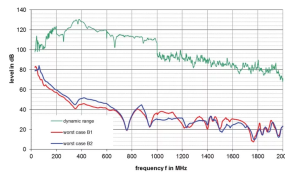

21102-853 FRONTPLATTE, EMV-TEXTILDICHTUNG, -40-...+85-°C,-3-HE; 10 STÜCK

PRODUKTBESCHREIBUNG

Die EMV-Textildichtung wird seitlich auf die Frontplatte, jeweils in die Nut des rechten Profils aufgeklebt

Die Profildichtung wird auf die Kontaktfläche des 19-Zoll- Winkels oder des Eckprofils geklebt und stellt den leitfähigen Anschluss zu den U- Frontplatten her

Temperaturbereich von -40-°C bis +85-°C

PRODUKTMERKMALE

Produkttyp: Abschirmungs-Kit

Produktfamilie: EuropacPRO; PropacPRO; RatiopacPRO AIR; PropacPRO; Kassette

Höhe: 3-HE

Anzahl pro Packung: 10

Höhe: 97 mm

Tiefe: 1,62 mm

ZUSÄTZLICHE PRODUKTDDETAILS

EMV-Textildichtungen werden seitlich in die Nut auf der rechten Seite der U-förmigen Frontplatte eingebracht. Die Dichtungen werden auf die Frontplatte geklebt. Geeignet für einen erweiterten Temperaturbereich bis hin zu 85+-°C.