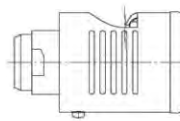

- **ACHTUNG: nicht für Arbeiten unter Spannung geeignet**

► Sonderausführungen lieferbar!  
Bitte bei Anfrage Kabeltyp und Querschnitt angeben!

Bezeichnung			Best. Nr.	Spannungsklasse Kabel	⚖
Abmantelungs-Quergriff ohne Einsatz, geeignet für alle Abmantelungseinsätze			125200		
<b>Einsätze für 20 kV Kabel</b>	<b>mehrdrätig</b>	<b>eindrätig</b>			
Abmantelungs-Einsatz für Abmantelungs-Quergriff	25 mm <sup>2</sup>	35 mm <sup>2</sup>	130002	20	80
Abmantelungs-Einsatz für Abmantelungs-Quergriff	35 mm <sup>2</sup>	50 mm <sup>2</sup>	130003	20	80
Abmantelungs-Einsatz für Abmantelungs-Quergriff	50 mm <sup>2</sup>	70 mm <sup>2</sup>	130005	20	80
Abmantelungs-Einsatz für Abmantelungs-Quergriff	70 mm <sup>2</sup>	95 mm <sup>2</sup>	130007	20	80
Abmantelungs-Einsatz für Abmantelungs-Quergriff	95 mm <sup>2</sup>	120 mm <sup>2</sup>	130009	20	80
Abmantelungs-Einsatz für Abmantelungs-Quergriff	120 mm <sup>2</sup>	150 mm <sup>2</sup>	130012	20	80
Abmantelungs-Einsatz für Abmantelungs-Quergriff	150 mm <sup>2</sup>	185 mm <sup>2</sup>	130015	20	80
Abmantelungs-Einsatz für Abmantelungs-Quergriff	185 mm <sup>2</sup>	240 mm <sup>2</sup>	130018	20	80
Abmantelungs-Einsatz für Abmantelungs-Quergriff	240 mm <sup>2</sup>		130024	20	80
<b>Einsätze für 10 kV Kabel</b>	<b>mehrdrätig</b>	<b>eindrätig</b>			
Abmantelungs-Einsatz für Abmantelungs-Quergriff	35 mm <sup>2</sup>	50 mm <sup>2</sup>	13000301	10	80
Abmantelungs-Einsatz für Abmantelungs-Quergriff	50 mm <sup>2</sup>	70 mm <sup>2</sup>	13000501	10	80
Abmantelungs-Einsatz für Abmantelungs-Quergriff	70 mm <sup>2</sup>	95 mm <sup>2</sup>	13000701	10	80
Abmantelungs-Einsatz für Abmantelungs-Quergriff	95 mm <sup>2</sup>	120 mm <sup>2</sup>	13000901	10	80
Abmantelungs-Einsatz für Abmantelungs-Quergriff	120 mm <sup>2</sup>	150 mm <sup>2</sup>	13001201	10	80
Abmantelungs-Einsatz für Abmantelungs-Quergriff	150 mm <sup>2</sup>	185 mm <sup>2</sup>	13001501	10	80
Abmantelungs-Einsatz für Abmantelungs-Quergriff	185 mm <sup>2</sup>	240 mm <sup>2</sup>	13001801	10	80
Abmantelungs-Einsatz für Abmantelungs-Quergriff	240 mm <sup>2</sup>		13002401	10	80
<b>Einsätze für 30 kV Kabel</b>	<b>mehrdrätig</b>				
Abmantelungs-Einsatz für Abmantelungs-Quergriff	25 mm <sup>2</sup>		13000203	30	80
Abmantelungs-Einsatz für Abmantelungs-Quergriff	35 mm <sup>2</sup>		13000303	30	80
Abmantelungs-Einsatz für Abmantelungs-Quergriff	50 mm <sup>2</sup>		13000503	30	80
Abmantelungs-Einsatz für Abmantelungs-Quergriff	70 mm <sup>2</sup>		13000703	30	80
Abmantelungs-Einsatz für Abmantelungs-Quergriff	95 mm <sup>2</sup>		13000903	30	80
Abmantelungs-Einsatz für Abmantelungs-Quergriff	120 mm <sup>2</sup>		13001203	30	80
Abmantelungs-Einsatz für Abmantelungs-Quergriff	150 mm <sup>2</sup>		13001503	30	80
Abmantelungs-Einsatz für Abmantelungs-Quergriff	185 mm <sup>2</sup>		13001803	30	80
Ersatzklinge zu Abmantelungseinsätzen			130000		10