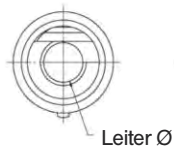

- **ACHTUNG: nicht für Arbeiten unter Spannung geeignet**

► Sonderausführungen lieferbar!  
Bitte bei Anfrage Kabeltyp und Querschnitt angeben!

Bezeichnung			Best. Nr.	Spannungsklasse Kabel	⚖
Abmantelungs-Quergriff ohne Einsatz, geeignet für alle Abmantelungseinsätze			125200		
<b>Einsätze für 20 kV Kabel</b>	<b>mehrdrätig</b>	<b>eindrätig</b>			
Abmantelungs-Einsatz für Abmantelungs-Quergriff	25 mm <sup>2</sup>	35 mm <sup>2</sup>	130002	20	80
Abmantelungs-Einsatz für Abmantelungs-Quergriff	35 mm <sup>2</sup>	50 mm <sup>2</sup>	130003	20	80
Abmantelungs-Einsatz für Abmantelungs-Quergriff	50 mm <sup>2</sup>	70 mm <sup>2</sup>	130005	20	80
Abmantelungs-Einsatz für Abmantelungs-Quergriff	70 mm <sup>2</sup>	95 mm <sup>2</sup>	130007	20	80
Abmantelungs-Einsatz für Abmantelungs-Quergriff	95 mm <sup>2</sup>	120 mm <sup>2</sup>	130009	20	80
Abmantelungs-Einsatz für Abmantelungs-Quergriff	120 mm <sup>2</sup>	150 mm <sup>2</sup>	130012	20	80
Abmantelungs-Einsatz für Abmantelungs-Quergriff	150 mm <sup>2</sup>	185 mm <sup>2</sup>	130015	20	80
Abmantelungs-Einsatz für Abmantelungs-Quergriff	185 mm <sup>2</sup>	240 mm <sup>2</sup>	130018	20	80
Abmantelungs-Einsatz für Abmantelungs-Quergriff	240 mm <sup>2</sup>		130024	20	80
<b>Einsätze für 10 kV Kabel</b>	<b>mehrdrätig</b>	<b>eindrätig</b>			
Abmantelungs-Einsatz für Abmantelungs-Quergriff	35 mm <sup>2</sup>	50 mm <sup>2</sup>	13000301	10	80
Abmantelungs-Einsatz für Abmantelungs-Quergriff	50 mm <sup>2</sup>	70 mm <sup>2</sup>	13000501	10	80
Abmantelungs-Einsatz für Abmantelungs-Quergriff	70 mm <sup>2</sup>	95 mm <sup>2</sup>	13000701	10	80
Abmantelungs-Einsatz für Abmantelungs-Quergriff	95 mm <sup>2</sup>	120 mm <sup>2</sup>	13000901	10	80
Abmantelungs-Einsatz für Abmantelungs-Quergriff	120 mm <sup>2</sup>	150 mm <sup>2</sup>	13001201	10	80
Abmantelungs-Einsatz für Abmantelungs-Quergriff	150 mm <sup>2</sup>	185 mm <sup>2</sup>	13001501	10	80
Abmantelungs-Einsatz für Abmantelungs-Quergriff	185 mm <sup>2</sup>	240 mm <sup>2</sup>	13001801	10	80
Abmantelungs-Einsatz für Abmantelungs-Quergriff	240 mm <sup>2</sup>		13002401	10	80
<b>Einsätze für 30 kV Kabel</b>	<b>mehrdrätig</b>				
Abmantelungs-Einsatz für Abmantelungs-Quergriff	25 mm <sup>2</sup>		13000203	30	80
Abmantelungs-Einsatz für Abmantelungs-Quergriff	35 mm <sup>2</sup>		13000303	30	80
Abmantelungs-Einsatz für Abmantelungs-Quergriff	50 mm <sup>2</sup>		13000503	30	80
Abmantelungs-Einsatz für Abmantelungs-Quergriff	70 mm <sup>2</sup>		13000703	30	80
Abmantelungs-Einsatz für Abmantelungs-Quergriff	95 mm <sup>2</sup>		13000903	30	80
Abmantelungs-Einsatz für Abmantelungs-Quergriff	120 mm <sup>2</sup>		13001203	30	80
Abmantelungs-Einsatz für Abmantelungs-Quergriff	150 mm <sup>2</sup>		13001503	30	80
Abmantelungs-Einsatz für Abmantelungs-Quergriff	185 mm <sup>2</sup>		13001803	30	80
Ersatzklinge zu Abmantelungseinsätzen			130000		10