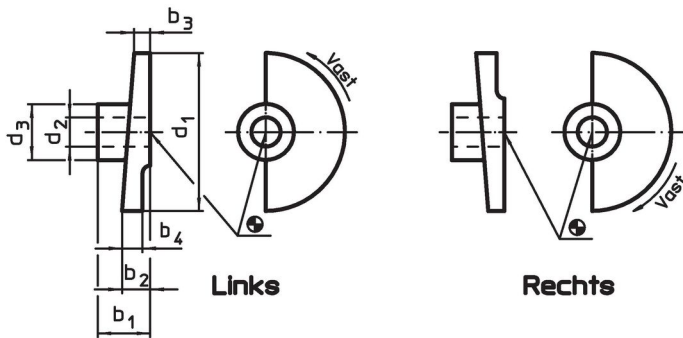

Deurgrendels

22260.0110

Productbeschrijving

Materiaal

- sintermetaal

Montage

Niet geschikt voor montage middels lassen.
Verbinden middels een pen.

Tekening

Bestelinformatie

d ₁		d ₂ H8		Afmetingen				[g]	Artikelnr.								
d ₃		b ₁		b ₂		b ₃				b ₄							
[mm]																	
Links vergrendelend																	
35		10		18		15		7		3		7		31		22260.0110	

Toepassingsvoorbeeld