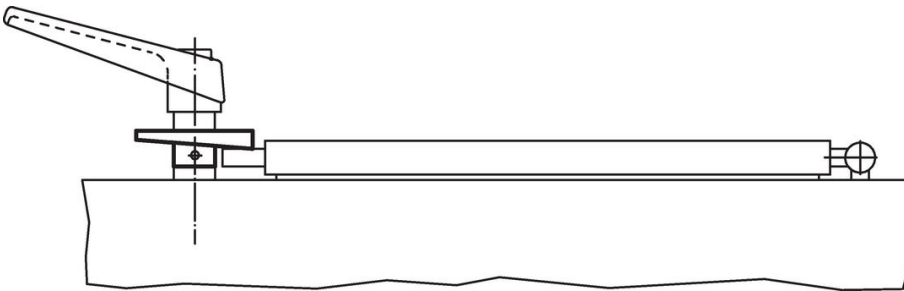

Deurgrendels

22260.0110

Productbeschrijving

Materiaal

- sintermetaal

Montage

Niet geschikt voor montage middels lassen.
Verbinden middels een pen.

Tekening

Bestelinformatie

d ₁		d ₂ H8		Afmetingen				[g]	Artikelnr.								
d ₃		b ₁		b ₂		b ₃				b ₄							
[mm]																	
Links vergrendelend																	
35		10		18		15		7		3		7		31		22260.0110	

Toepassingsvoorbeeld