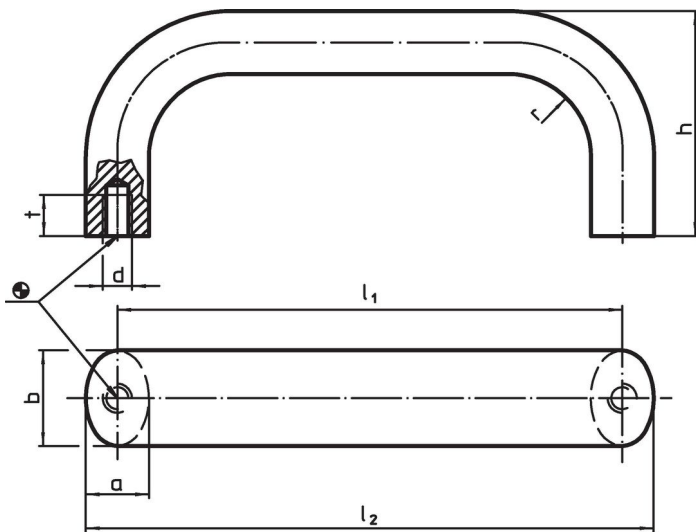

### Bestelinformatie

b	l <sub>1</sub> ±0,25	l <sub>2</sub>	Afmetingen					[g]	Artikelnr.
			a	d	h	r	t		
[mm]									
aluminium, zwart , aluminium Al									
20	128	141	13	M6	51	13	10	110	24300.0320