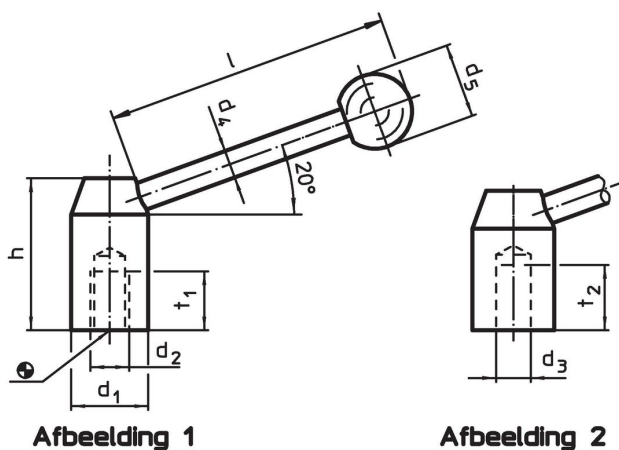

Klemhefbomen

24430.0248

Productbeschrijving

Materiaal

Hefboom

- RVS 1.4305, mat gestraald

Kogelknop

- kunststof (PF 31), zwart, DIN 319

Tekening

Bestelinformatie

d ₁	d ₂	d ₄	Afmetingen				[g]	Artikelnr.
			d ₅	h	l	t ₁		
[mm]								
met draadbus – Afbeelding 1, Roestvast staal								
32	M16	12	32	52	126	23	354	24430.0248

Toepassingsvoorbeeld