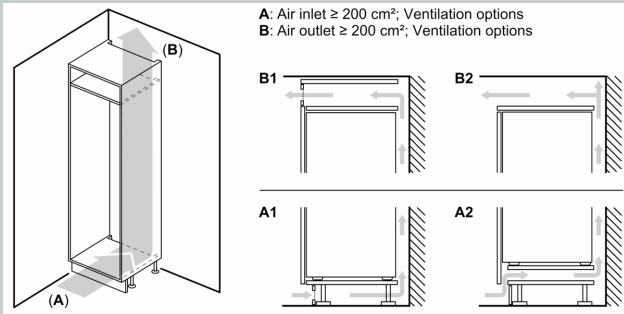

Gefrierteil

- Nutzinhalt Tiefkühlfächer: 75 l
- Gefriervermögen in 24 Std.: 7.5 kg
- Lagerzeit bei Störung : 10 h
- 3 transparente Gefriergut-Schubladen

Maße

- Gerätemaße (H x B x T): 193.5 cm x 54.1 cm x 54.8 cm
- Nischenmaße (H x B x T): 194.0 cm x 56.0 cm x 55.0 cm

Technische Informationen

- Türanschlag rechts, wechselbar
- Höhenverstellbare Füße vorne, Rollen hinten
- Länge des Anschlusskabel: 230 cm
- 220 - 240 V

Zubehör

- 3 x Eierablage, 1 x Eiswürfelschale

Länderspezifische Optionen

N 30, EINBAU KÜHL-GEFRIERKOMBINATION MIT
GEFRIERFACH UNTEN, 193.5 X 54.1 CM,
SCHLEPPSCHARNIER
K17961SE0

Maße in mm

C: Überstand Frontplatte

D: Unterkante Frontplatte

Maße in mm

Maße in mm