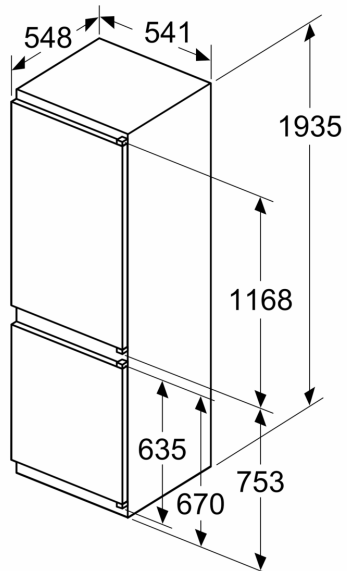

Gefrierteil

- Nutzinhalt Tiefkühlfächer: 75 l
- Gefriervermögen in 24 Std.: 7.5 kg
- Lagerzeit bei Störung : 10 h
- 3 transparente Gefriergut-Schubladen

Maße

- Gerätemaße (H x B x T): 193.5 cm x 54.1 cm x 54.8 cm
- Nischenmaße (H x B x T): 194.0 cm x 56.0 cm x 55.0 cm

Technische Informationen

- Türanschlag rechts, wechselbar
- Höhenverstellbare Füße vorne, Rollen hinten
- Länge des Anschlusskabel: 230 cm
- 220 - 240 V

Zubehör

- 3 x Eierablage, 1 x Eiswürfelschale

Länderspezifische Optionen

N 30, EINBAU KÜHL-GEFRIERKOMBINATION MIT
GEFRIERFACH UNTEN, 193.5 X 54.1 CM,
SCHLEPPSCHARNIER
K17961SE0

Maße in mm

C: Überstand Frontplatte

D: Unterkante Frontplatte

Maße in mm

Maße in mm