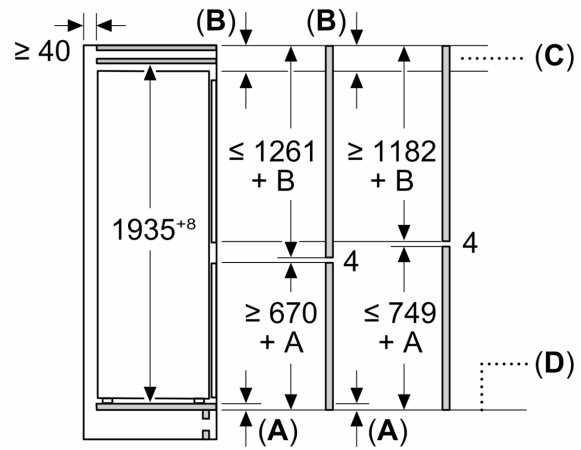

Gefrierteil

- Nutzinhalt Tiefkühlfächer: 75 l
- Gefriervermögen in 24 Std.: 7.5 kg
- Lagerzeit bei Störung : 10 h
- 3 transparente Gefriergut-Schubladen

Maße

- Gerätemaße (H x B x T): 193.5 cm x 54.1 cm x 54.8 cm
- Nischenmaße (H x B x T): 194.0 cm x 56.0 cm x 55.0 cm

Technische Informationen

- Türanschlag rechts, wechselbar
- Höhenverstellbare Füße vorne, Rollen hinten
- Länge des Anschlusskabel: 230 cm
- 220 - 240 V

Zubehör

- 3 x Eierablage, 1 x Eiswürfelschale

Länderspezifische Optionen

N 30, EINBAU KÜHL-GEFRIERKOMBINATION MIT
GEFRIERFACH UNTEN, 193.5 X 54.1 CM,
SCHLEPPSCHARNIER
K17961SE0

Maße in mm

C: Überstand Frontplatte

D: Unterkante Frontplatte

Maße in mm

Maße in mm