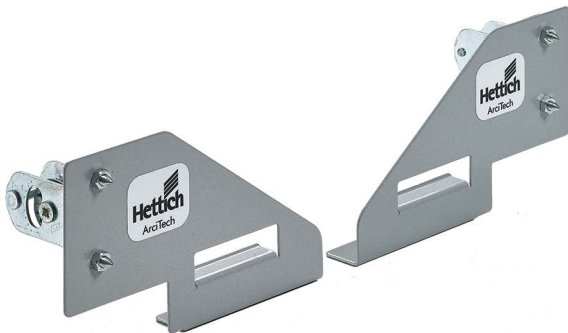

Bohrlehren

- ▶ BlueJig FB
- ▶ Für AvanTech YOU, ArciTech

BlueJig AvanTech 305 Inlay

- ▶ Zum Ankörnen der Frontbefestigung für AvanTech YOU Inlay:
- ▶ Schubkastenhöhe 187 mm
- ▶ Stahl
- ▶ Frontbefestigung mit Zentrierspitzen

- ▶ Set besteht aus:
- ▶ 2 Stück BlueJig AvanTech You 305 (rechts / links)

Bestell-Nr.	VE
9 257 331	1 Set

Anlegen der Ankörnlehre an den Schubkasten

BlueJig AT

- ▶ Zum Ankörnen der Befestigungsbohrungen für ArciTech Frontbefestigung
- ▶ Stahl

- ▶ Set besteht aus:
- ▶ 2 Stück BlueJig ArciTech (rechts / links)

Bestell-Nr.	VE
9 163 229	1 Set

Anlegen der Ankörnlehre an den Schubkasten