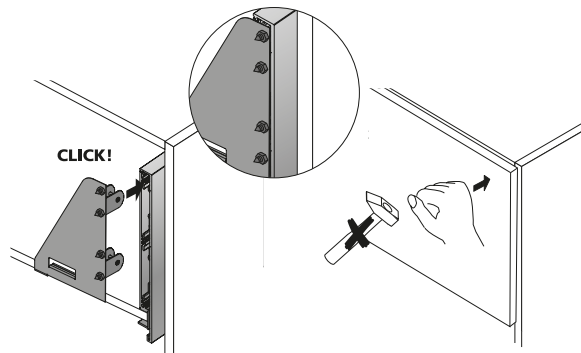

Bohrlehren

- ▶ BlueJig FB
- ▶ Für AvanTech YOU, ArciTech

BlueJig AvanTech 305 Inlay

- ▶ Zum Ankörnen der Frontbefestigung für AvanTech YOU Inlay:
- ▶ Schubkastenhöhe 187 mm
- ▶ Stahl
- ▶ Frontbefestigung mit Zentrierspitzen

- ▶ Set besteht aus:
- ▶ 2 Stück BlueJig AvanTech You 305 (rechts / links)

Bestell-Nr.	VE
9 257 331	1 Set

Anlegen der Ankörnlehre an den Schubkasten

BlueJig AT

- ▶ Zum Ankörnen der Befestigungsbohrungen für ArciTech Frontbefestigung
- ▶ Stahl