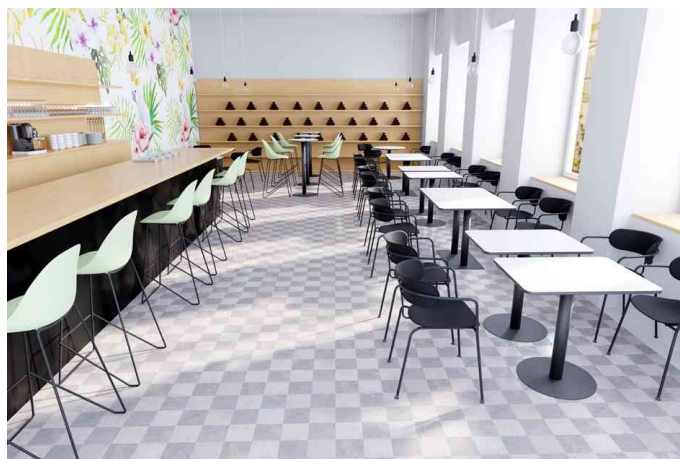

PAPERFLOW**Guéridon mange debout Mezzo, mélaminé**

- plateau en MDF mélaminé
- plateau avec bord en ABS noir d'1 mm de large
- épaisseur du plateau : 19 mm
- structure & pied rond en acier noir mat avec revêtement époxydique
- livré démonté, matériel de montage inclus
- couleur indiquée dans le tableau : celle du plateau

Adapté pour :

- hôtels
- restauration
- cantines
- salons

Guéridon mange debout Mezzo

Visuel de référence : présente le produit en utilisation

Produit	Modèle	Dimensions	Matière	Couleur	Numéro de fabricant	Code
Guéridon mange debout Mezzo	rond	diamètre: 600 mm x (H)1.100 diamètre: 600 mm x (H)1.100	MDF / acier MDF / acier	blanc noir	TRMRH60.01.13 TRMRH60.01.01	74600586 74600957