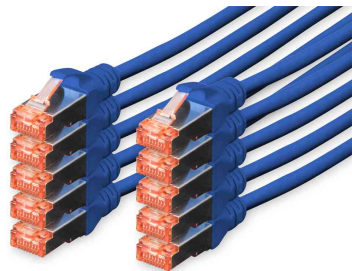

DIGITUS®

Patchkabel Kat. 6, S/FTP (PIMF) - Sets

- **Stecker RJ45:** 2x RJ45, Kat. 6, transparent rot gefärbt, mit Metallschirmung
- **Kabel:** 4 x 2 AWG 27/7, Kat.6, twisted pair, 100 Ohm, halogenfrei
- **Kabelschirmung:** S/FTP Paare in Metallfolie und Gesamtgeflecht geschirmt
- **Mantel:** LSOH
- **Kabelbedruckung:** Längenkennzeichnung auf den Hauben
- **Belegung:** 1:1
- **Robustheit:** Stecker umspritzt mit flexibler Knickschutztülle, Knickschutztülle mit Rasthebelschutz
- **Unterstützt:** 1 Gigabit Ethernet und PoE+
- **Adern-Material:** Kupfer
- **getestet nach dem ISO / IEC 11801, DIN EN 50173, DIN EN 50288-5-1 Standard**
- **Farbe Kabel:** blau, grau (RAL 7044), grün, rot, schwarz, gelb / **Farbe Stecker:** rot
- **Verpackung:** 10 Stück im Polybag, Abgabe nur in ganzen VE's

Anwendungsbeispiele:

- hervorragend für die Benutzung in Routern, Switchen, Servern und anderen aktiven oder passiven Komponenten

Patchkabel Kat. 6, S/FTP (PIMF), blau