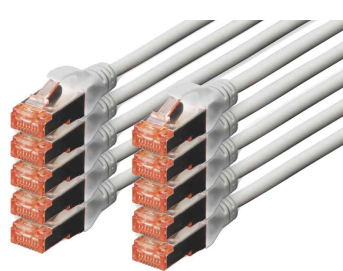

Patchkabel Kat. 6, S/FTP (PIMF), grau