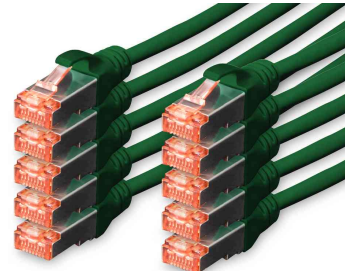

Patchkabel Kat. 6, S/FTP (PIMF), grün