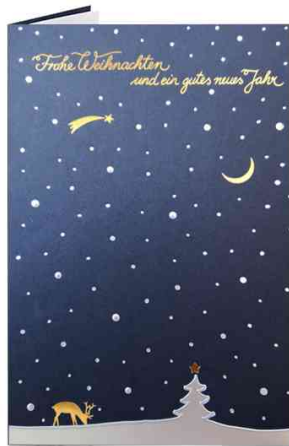

Weihnachtskarte "Goldblaue Nacht"