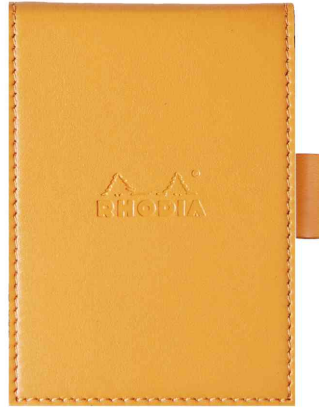

Notizblock No. 11, 84 x 115 mm, inkl. Softcover

- kopfseitige Heftung
- Kartonrücken
- Velinpapier 80 g/qm
- flexibles Softcover aus Kunstleder
- mit erhabener RHODIA-Prägung
- inkl. Stiftschlaufe

Notizblock No. 11, 85 x 115 mm, anis

Notizblock No. 11, 85 x 115 mm, orange

Notizblock No. 11, 85 x 115 mm, schwarz

Notizblock No. 11, 85 x 115 mm, violett

Symbolbild: Innenansicht

Symbolbild: zeigt das Produkt in Anwendung

| Produkt | Ausführung | Format | Grammatur | Blattanzahl | Farbe | VE | Hersteller- Nummer | Bestell- Nummer |
|------------------------------------|------------|-------------|-----------|-------------|---------|----|-----------------------|--------------------|
| Notizblock No. 11, inkl. Softcover | kariert | 84 x 115 mm | 80 g/qm | 80 Blatt | anis | | 118106C | 8017234 |
| | | 84 x 115 mm | 80 g/qm | 80 Blatt | orange | | 118118C | 8017272 |
| | kariert | 84 x 115 mm | 80 g/qm | 80 Blatt | schwarz | | 118119C | 8017270 |
| | | 84 x 115 mm | 80 g/qm | 80 Blatt | violett | | 118110C | 8017252 |
| | liniert | 84 x 115 mm | 80 g/qm | 80 Blatt | anis | | 118206C | 8017235 |
| | | 84 x 115 mm | 80 g/qm | 80 Blatt | mohnrot | | 118213C | 8017267 |
| | liniert | 84 x 115 mm | 80 g/qm | 80 Blatt | orange | | 218118C | 8017273 |
| | | 84 x 115 mm | 80 g/qm | 80 Blatt | violett | | 118210C | 8017253 |