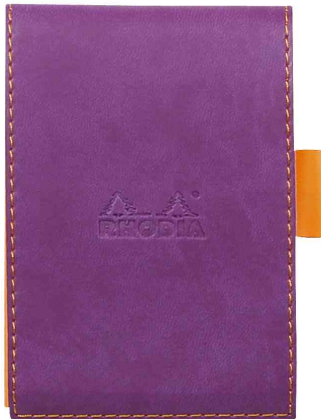

Notizblock No. 11, 84 x 115 mm, inkl. Softcover

- kopfseitige Heftung
- Kartonrücken
- Velinpapier 80 g/qm
- flexibles Softcover aus Kunstleder
- mit erhabener RHODIA-Prägung
- inkl. Stiftschlaufe

Notizblock No. 11, 85 x 115 mm, anis

Notizblock No. 11, 85 x 115 mm, orange

Notizblock No. 11, 85 x 115 mm, schwarz

Notizblock No. 11, 85 x 115 mm, violett

Symbolbild: Innenansicht

Symbolbild: zeigt das Produkt in Anwendung

| Produkt | Ausführung | Format | Grammatur | Blattanzahl | Farbe | VE | Hersteller- Nummer | Bestell- Nummer |
|------------------------------------|------------|-------------|-----------|-------------|---------|----|-----------------------|--------------------|
| Notizblock No. 11, inkl. Softcover | kariert | 84 x 115 mm | 80 g/qm | 80 Blatt | anis | | 118106C | 8017234 |
| | | 84 x 115 mm | 80 g/qm | 80 Blatt | orange | | 118118C | 8017272 |
| | kariert | 84 x 115 mm | 80 g/qm | 80 Blatt | schwarz | | 118119C | 8017270 |
| | | 84 x 115 mm | 80 g/qm | 80 Blatt | violett | | 118110C | 8017252 |
| | liniert | 84 x 115 mm | 80 g/qm | 80 Blatt | anis | | 118206C | 8017235 |
| | | 84 x 115 mm | 80 g/qm | 80 Blatt | mohnrot | | 118213C | 8017267 |
| | liniert | 84 x 115 mm | 80 g/qm | 80 Blatt | orange | | 218118C | 8017273 |
| | | 84 x 115 mm | 80 g/qm | 80 Blatt | violett | | 118210C | 8017253 |