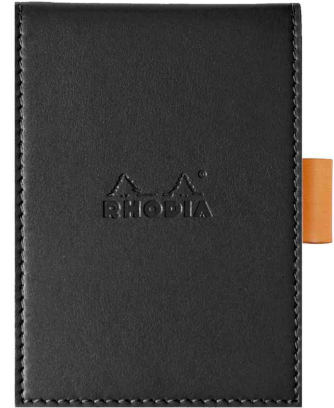

Notizblock No. 11, 84 x 115 mm, inkl. Softcover

- kopfseitige Heftung
- Kartonrücken
- Velinpapier 80 g/qm
- flexibles Softcover aus Kunstleder
- mit erhabener RHODIA-Prägung
- inkl. Stiftschlaufe

Notizblock No. 11, 85 x 115 mm, anis

Notizblock No. 11, 85 x 115 mm, orange

Notizblock No. 11, 85 x 115 mm, schwarz

Notizblock No. 11, 85 x 115 mm, violett

Symbolbild: Innenansicht

Symbolbild: zeigt das Produkt in Anwendung

| Produkt | Ausführung | Format | Grammatur | Blattanzahl | Farbe | VE | Hersteller- Nummer | Bestell- Nummer |
|------------------------------------|------------|-------------|-----------|-------------|---------|----|-----------------------|--------------------|
| Notizblock No. 11, inkl. Softcover | kariert | 84 x 115 mm | 80 g/qm | 80 Blatt | anis | | 118106C | 8017234 |
| | | 84 x 115 mm | 80 g/qm | 80 Blatt | orange | | 118118C | 8017272 |
| | kariert | 84 x 115 mm | 80 g/qm | 80 Blatt | schwarz | | 118119C | 8017270 |
| | | 84 x 115 mm | 80 g/qm | 80 Blatt | violett | | 118110C | 8017252 |
| | liniert | 84 x 115 mm | 80 g/qm | 80 Blatt | anis | | 118206C | 8017235 |
| | | 84 x 115 mm | 80 g/qm | 80 Blatt | mohnrot | | 118213C | 8017267 |
| | liniert | 84 x 115 mm | 80 g/qm | 80 Blatt | orange | | 218118C | 8017273 |
| | | 84 x 115 mm | 80 g/qm | 80 Blatt | violett | | 118210C | 8017253 |