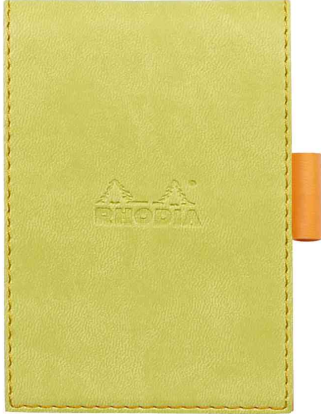

Notizblock No. 11, 84 x 115 mm, inkl. Softcover

- kopfseitige Heftung
- Kartonrücken
- Velinpapier 80 g/qm
- flexibles Softcover aus Kunstleder
- mit erhabener RHODIA-Prägung
- inkl. Stiftschlaufe

Notizblock No. 11, 85 x 115 mm, anis

Notizblock No. 11, 85 x 115 mm, orange

Notizblock No. 11, 85 x 115 mm, schwarz

Notizblock No. 11, 85 x 115 mm, violett

Symbolbild: Innenansicht

Symbolbild: zeigt das Produkt in Anwendung

| Produkt | Ausführung | Format | Grammatur | Blattanzahl | Farbe | VE | Hersteller- Nummer | Bestell- Nummer |
|------------------------------------|------------|-------------|-----------|-------------|---------|----|-----------------------|--------------------|
| Notizblock No. 11, inkl. Softcover | kariert | 84 x 115 mm | 80 g/qm | 80 Blatt | anis | | 118106C | 8017234 |
| | | 84 x 115 mm | 80 g/qm | 80 Blatt | orange | | 118118C | 8017272 |
| | kariert | 84 x 115 mm | 80 g/qm | 80 Blatt | schwarz | | 118119C | 8017270 |
| | | 84 x 115 mm | 80 g/qm | 80 Blatt | violett | | 118110C | 8017252 |
| | liniert | 84 x 115 mm | 80 g/qm | 80 Blatt | anis | | 118206C | 8017235 |
| | | 84 x 115 mm | 80 g/qm | 80 Blatt | mohnrot | | 118213C | 8017267 |
| | liniert | 84 x 115 mm | 80 g/qm | 80 Blatt | orange | | 218118C | 8017273 |
| | | 84 x 115 mm | 80 g/qm | 80 Blatt | violett | | 118210C | 8017253 |