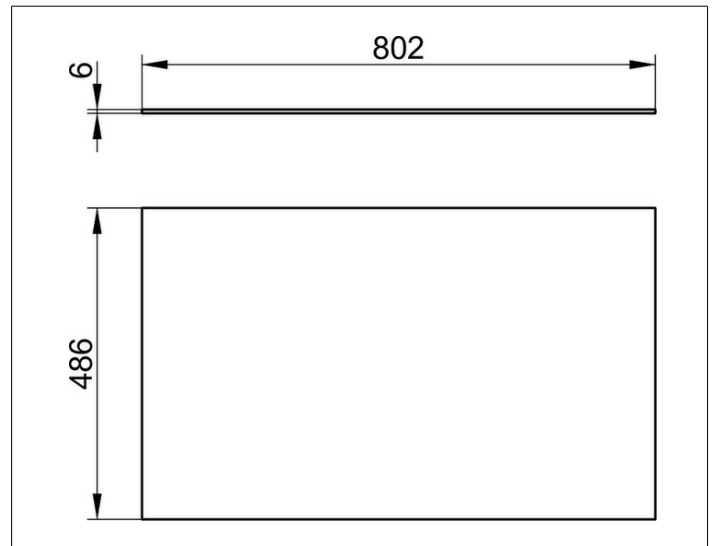

Edition 90

39026309000 Abdeckplatte

**PRODUKT**

**ZEICHNUNG**

**OBERFLÄCHE**

Glas weiß klar

**ABMESSUNG**

802 x 6 x 486 mm