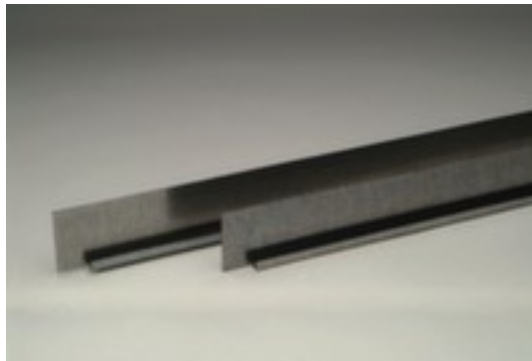

## regalwerk butée arrière

[REGALWERK]

pour rayonnage sans boulons à plateaux agglomérés, largeur 1695 mm, en acier

Numéro d'article: 525257

butée arrière

- pour rayonnage sans boulons à plateaux agglomérés
- largeur 1695 mm
- en acier

### Détails techniques

type de meuble	rayonnage	largeur	1695 mm
type de rayonnage	accessoires	matériau	acier
accessoires de rayonnage	butée arrière	Poids	0,2637 kg
pour type de rayonnage	rayonnage sans boulons à plateaux agglomérés		